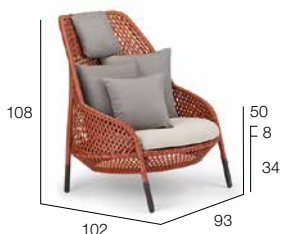

Lounge chair  
2-seater  
Coffee table ø 82 cm

## Recommended combination

WING CHAIR  
Hochlehner  
Sillón orejero  
Poltrona con schienale alto  
Fauteuil bergère  
18 kg 1 m<sup>3</sup>

SEAT CUSHION  
Sitzkissen  
Cojín de asiento  
Cuscino seduta  
Coussin d'assise  
81 x 77 cm