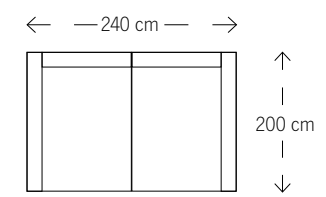

2128 CHAISE RIGHT
Chaise derecha
ДИВАН