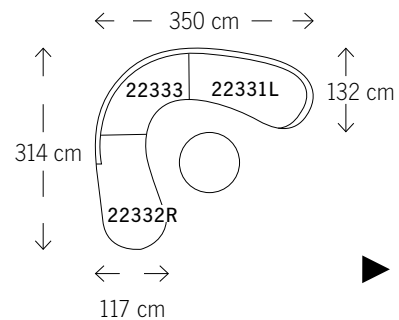

Florence

Silver

ПОДУШКИ
CANVASS VELUM 5498

22331L ДИВАН С ПОДЛОКОТНИКОМ

166 ↔ 95 ↗ 80 † cm.

22332R ДИВАН ОТТОМАН

202 ↔ 106 ↗ 80 † cm.

22333 ДИВАН УГЛОВОЙ

148 ↔ 148 ↗ 80 † cm.

22034 СТОЛ ЖУРНАЛЬНЫЙ MALAI

100 Ø ↗ 33 † cm.

22331L ДИВАН С ПОДЛОКОТНИКОМ

166 ↔ 95 ↗ 80 † cm.

22331R ДИВАН С ПОДЛОКОТНИКОМ

166 ↔ 95 ↗ 80 † cm.

22334 СТОЛ ЖУРНАЛЬНЫЙ

105 ↔ 101 ↗ 43 † cm.

ПРИ ЗАКАЗЕ ЭТОЙ МОДЕЛИ УКАЗАТЬ ЛЕВЫЙ ИЛИ ПРАВЫЙ ПОДЛОКОТНИК.

SILVER WALNUT Florence