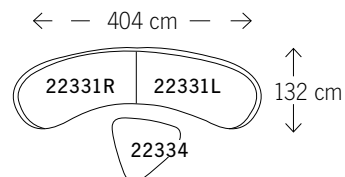

Florence

Silver

ПОДУШКИ
CANVASS VELUM 5498

22331L ДИВАН С ПОДЛОКОТНИКОМ

166 ↔ 95 ↗ 80 † cm.

22332R ДИВАН ОТТОМАН

202 ↔ 106 ↗ 80 † cm.

22333 ДИВАН УГЛОВОЙ

148 ↔ 148 ↗ 80 † cm.

22034 СТОЛ ЖУРНАЛЬНЫЙ MALAI

100 Ø ↗ 33 † cm.

22331L ДИВАН С ПОДЛОКОТНИКОМ

166 ↔ 95 ↗ 80 † cm.

22331R ДИВАН С ПОДЛОКОТНИКОМ

166 ↔ 95 ↗ 80 † cm.

22334 СТОЛ ЖУРНАЛЬНЫЙ

105 ↔ 101 ↗ 43 † cm.

ПРИ ЗАКАЗЕ ЭТОЙ МОДЕЛИ УКАЗАТЬ ЛЕВЫЙ ИЛИ ПРАВЫЙ ПОДЛОКОТНИК.

SILVER WALNUT Florence