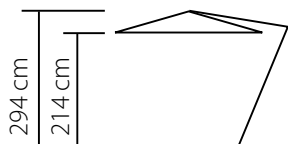

for the light

RIO

RIO

Размер – Ø 350 см.
Алюминиевая структура
Гибкие спицы - 8 шт.
Боковая стойка, вращение 360°
Максимальная скорость ветра: 29-38 км/час.
Основание – 90x90x5 см гранит BLACK
с 4-мя вмонтированными колёсами 110 кг.

 sunbrella®

22790
Ø 350 см. NATURAL

22791
Ø 350 см. TAUPE

22792 - ЧЕХОЛ
40690 - ЛАМПА СВЕТОДИОДНАЯ