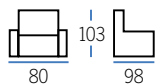

Red Pulut Polyrod

Ebony

RED PULUT

ПОДУШКИ
CANVAS VELUM

22001 КРЕСЛО С ПОДУШКАМИ

22005 СТОЛ ПРИСТАВНОЙ СО СТЕКЛОМ

22866 КРЕСЛО-КАЧАЛКА С ПОДУШКАМИ

Ebony RED PULUT