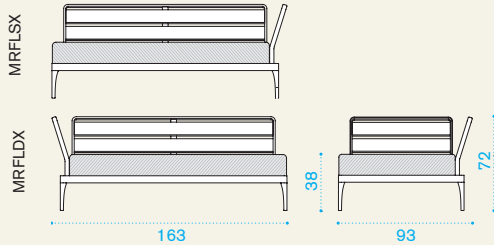

Meridien

Material

Aluminium Warmwhite +
Natural Teak

Fabrics

Acrylic
Nature White

XL corner module left / right

→ 22 | → 1 H 75 D 100 L 170 → 27

Item	Description	Pack unit
------	-------------	-----------