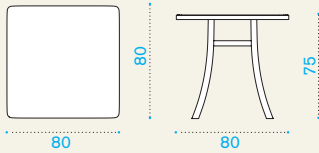

Material

Coffee table 80x80

→ 12 | → 1 H 47 D 86 L 86 → 15

Item	Description	Pack unit
EITB310T	Table, low, 80x80, white	1
EITB4000	Table, low, 80x80, mud grey	1
EITB4800	Table, low, 80x80, black	1
EITB5100	Table, low, 80x80, coffee brown	1

Round dining table Ø110

→ 20 → 5 | → 1 top H 8 D 120 L 120 → 1 leg H 75 D 54 L 54 → 25

EIRO310T	Table, 110 Ø, white	1
EIRO4000	Table, 110 Ø, mud grey	1
EIRO4800	Table, 110 Ø, black	1
EIRO5100	Table, 110 Ø, coffee brown	1

Square dining table 70x70

→ 15 → 2-4 | → 1 top H 6 D 76 L 74 → 1 leg H 75 D 54 L 54 → 18

EIQ7310T	Table, 70x70, white	1
EIQ74000	Table, 70x70, mud grey	1
EIQ74800	Table, 70x70, black	1
EIQ75100	Table, 70x70, coffee brown	1

Square dining table 80x80

Item	Description	Pack unit
● EIQ8310T	Table, 80x80, white	1
● EIQ84000	Table, 80x80, mud grey	1
● EIQ84800	Table, 80x80, black	1
● EIQ85100	Table, 80x80, coffee brown	1

→ 18 → 4 | → 1 top H 6 D 85 L 85 → 1 leg H 75 D 54 L 54 → 21