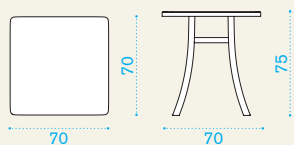

Material

Coffee table 80x80

→ 12 | → 1 H 47 D 86 L 86 → 15

Item	Description	Pack unit
EITB310T	Table, low, 80x80, white	1
EITB4000	Table, low, 80x80, mud grey	1
EITB4800	Table, low, 80x80, black	1
EITB5100	Table, low, 80x80, coffee brown	1

Round dining table Ø110

→ 20 → 5 | → 1 top H 8 D 120 L 120 → 1 leg H 75 D 54 L 54 → 25

EIRO310T	Table, 110 Ø, white	1
EIRO4000	Table, 110 Ø, mud grey	1
EIRO4800	Table, 110 Ø, black	1
EIRO5100	Table, 110 Ø, coffee brown	1

Square dining table 70x70

→ 15 → 2-4 | → 1 top H 6 D 76 L 74 → 1 leg H 75 D 54 L 54 → 18

EIQ7310T	Table, 70x70, white	1
EIQ74000	Table, 70x70, mud grey	1
EIQ74800	Table, 70x70, black	1
EIQ75100	Table, 70x70, coffee brown	1