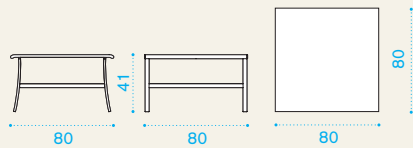

Material

Coffee table 80x80

→ 12 | → 1 H 47 D 86 L 86 → 15

Item	Description	Pack unit
EITB310T	Table, low, 80x80, white	1
EITB4000	Table, low, 80x80, mud grey	1
EITB4800	Table, low, 80x80, black	1
EITB5100	Table, low, 80x80, coffee brown	1

Round dining table Ø110

→ 20 → 5 | → 1 top H 8 D 120 L 120 → 1 leg H 75 D 54 L 54 → 25

EIRO310T	Table, 110 Ø, white	1
EIRO4000	Table, 110 Ø, mud grey	1
EIRO4800	Table, 110 Ø, black	1
EIRO5100	Table, 110 Ø, coffee brown	1