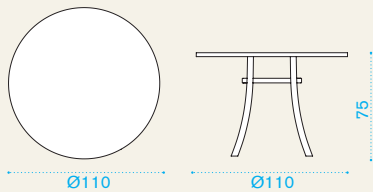

Material

Coffee table 80x80

→ 12 | → 1 H 47 D 86 L 86 → 15

Item	Description	Pack unit
EITB310T	Table, low, 80x80, white	1
EITB4000	Table, low, 80x80, mud grey	1
EITB4800	Table, low, 80x80, black	1
EITB5100	Table, low, 80x80, coffee brown	1

Round dining table Ø110

→ 20 → 5 | → 1 top H 8 D 120 L 120 → 1 leg H 75 D 54 L 54 → 25

EIRO310T	Table, 110 Ø, white	1
EIRO4000	Table, 110 Ø, mud grey	1
EIRO4800	Table, 110 Ø, black	1
EIRO5100	Table, 110 Ø, coffee brown	1

Square dining table 70x70

→ 15 → 2-4 | → 1 top H 6 D 76 L 74 → 1 leg H 75 D 54 L 54 → 18

EIQ7310T	Table, 70x70, white	1
EIQ74000	Table, 70x70, mud grey	1
EIQ74800	Table, 70x70, black	1
EIQ75100	Table, 70x70, coffee brown	1