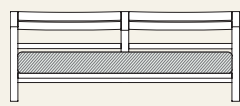

## 3 seater sofa

180

80

38  
70

→ 40 | → 1 H 88 D 90 L 188 → 65,5