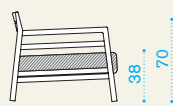

## 3 seater sofa

180

80

38  
70

→ 40 | → 1 H 88 D 90 L 188 → 65,5