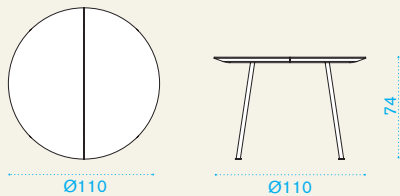

Dining table Ø 110

→ 25 → 5 | → 1 H 20 D 112 L 112 → 28

● ● AGTTDINT0	Table, 110 Ø, sepia black + teak	1
● COVER305	Rain cover 112 x 112 h74	1