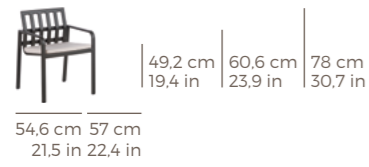

PESO / WEIGHT	9 kg / 19 lb
M ³	0.32 m ³
ESTRUCTURA / FRAME	aluminio pintado epoxi / epoxi lacquered aluminium

PESO / WEIGHT	8 kg / 17 lb
M ³	0.32 m ³
ESTRUCTURA / FRAME	aluminio lacado epoxi / epoxi lacquered aluminium

TUB

SILLÓN / ARMCHAIR
REF.: 74845

PESO / WEIGHT	19 kg / 41 lb
M ³	0.67 m ³
ESTRUCTURA / FRAME	aluminio pintado epoxi / epoxi lacquered aluminium
CUADRANTES / SCATTER CUSHIONS	1 (50 x 50)

TUB

SOFÁ 2 / SOFA 2
REF.: 74847