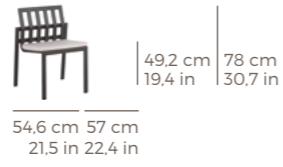

PESO / WEIGHT	9 kg / 19 lb
M ³	0.32 m ³
ESTRUCTURA / FRAME	aluminio pintado epoxi / epoxi lacquered aluminium

PESO / WEIGHT	8 kg / 17 lb
M ³	0.32 m ³
ESTRUCTURA / FRAME	aluminio lacado epoxi / epoxi lacquered aluminium

TUB

SILLÓN / ARMCHAIR
REF.: 74845

PESO / WEIGHT	19 kg / 41 lb
M ³	0.67 m ³
ESTRUCTURA / FRAME	aluminio pintado epoxi / epoxi lacquered aluminium
CUADRANTES / SCATTER CUSHIONS	1 (50 x 50)

TUB

SOFÁ 2 / SOFA 2
REF.: 74847