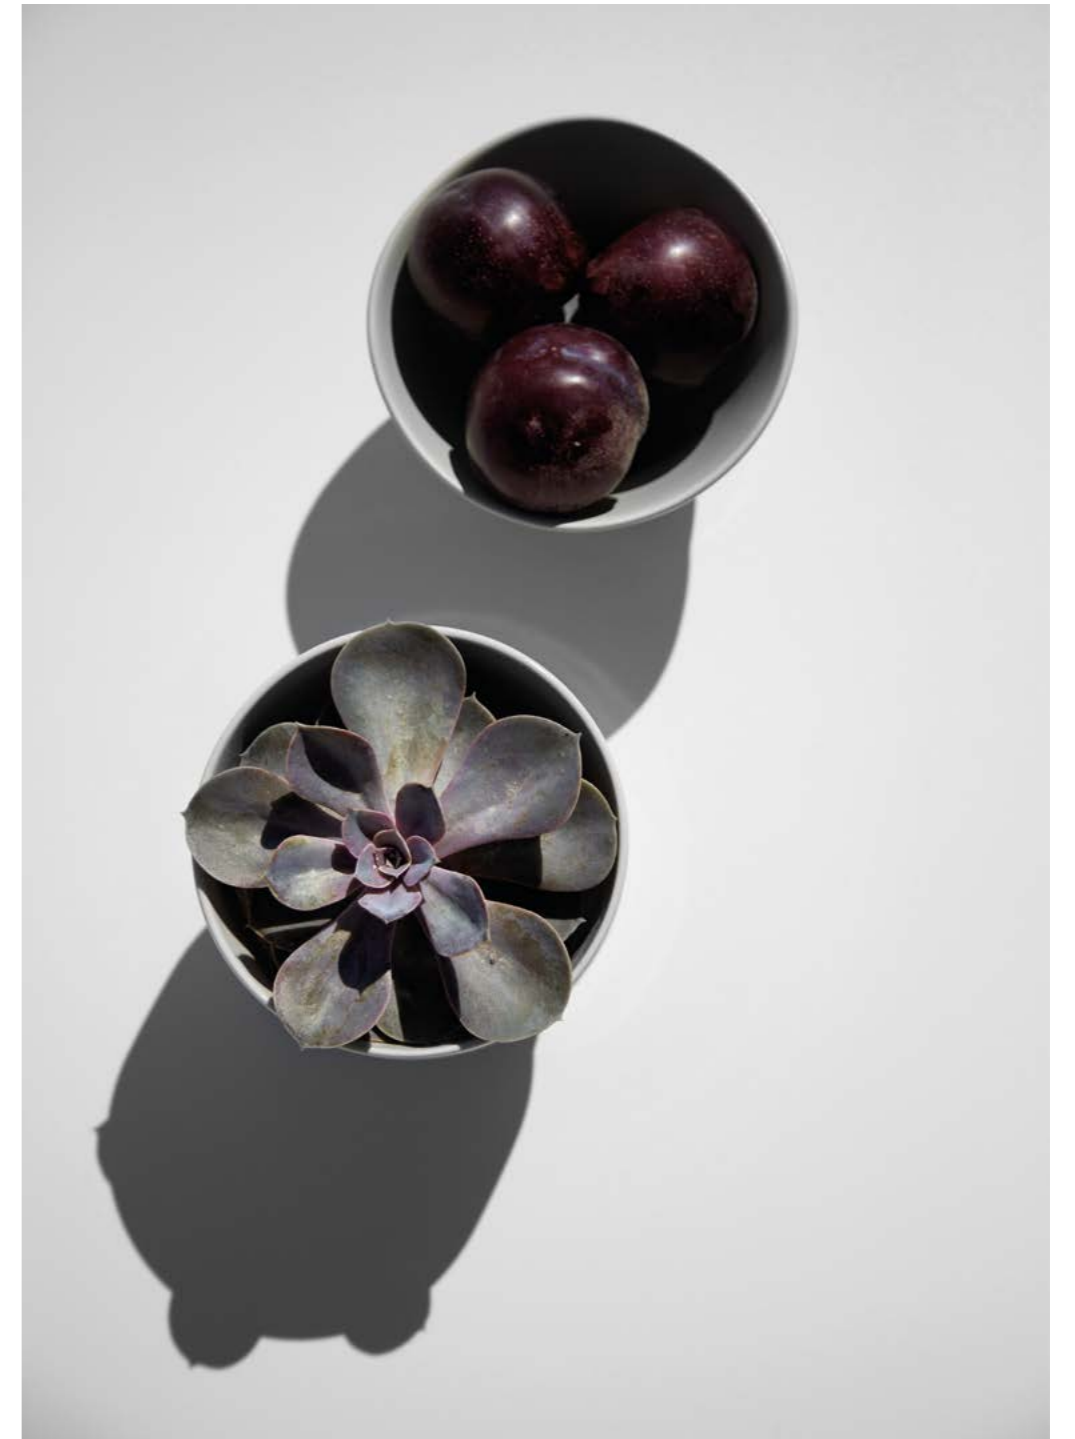

TUB

GABRIEL TEIXIDÓ

Ocho piezas caracterizadas por líneas rectas que se entrelazan con sutiles curvas. Realizada en aluminio, esta colección destaca por su ligereza y resistencia a las duras condiciones climatológicas.

Eight pieces with remarkable straight lines that interweave with subtle curves. Made of aluminium, this collection stands out for the lightness and resistance to hard weather conditions.

TUB

SILLÓN COMEDOR / DINNING ARMCHAIR
REF.: 74806