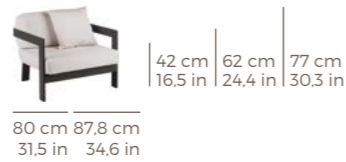

PESO / WEIGHT	9 kg / 19 lb
M ³	0.32 m ³
ESTRUCTURA / FRAME	aluminio pintado epoxi / epoxi lacquered aluminium

PESO / WEIGHT	8 kg / 17 lb
M ³	0.32 m ³
ESTRUCTURA / FRAME	aluminio lacado epoxi / epoxi lacquered aluminium

TUB

SILLÓN / ARMCHAIR
REF.: 74845

PESO / WEIGHT	19 kg / 41 lb
M ³	0.67 m ³
ESTRUCTURA / FRAME	aluminio pintado epoxi / epoxi lacquered aluminium
CUADRANTES / SCATTER CUSHIONS	1 (50 x 50)

TUB

SOFÁ 2 / SOFA 2
REF.: 74847