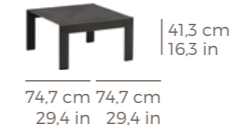

PESO / WEIGHT	40 kg / 88 lb
M ³	1.18 m ³
ESTRUCTURA / FRAME	aluminio pintado epoxi / epoxi lacquered aluminium
CUADRANTES / SCATTER CUSHIONS	2 (50 x 50)

TUB

SOFÁ 3 / SOFA 3
REF.: 74849

PESO / WEIGHT	52.5 kg / 115 lb
M ³	1.56 m ³
ESTRUCTURA / FRAME	aluminio pintado epoxi / epoxi lacquered aluminium
CUADRANTES / SCATTER CUSHIONS	2 (50 x 50)

TUB

MESA CENTRO / COFFEE TABLE
REF.: 74854

PESO / WEIGHT	28 kg / 61 lb
M ³	0.33 m ³
ESTRUCTURA / FRAME	aluminio pintado epoxi / epoxi lacquered aluminium

TUB

MESA RINCÓN / TABLE CORNER
REF.: 74856

PESO / WEIGHT	19 kg / 41 lb
M ³	0.31 m ³
ESTRUCTURA / FRAME	aluminio pintado epoxi / epoxi lacquered aluminium

TUB

MESA COMEDOR / DINNING TABLE
REF.: 74810

PESO / WEIGHT	34.5 kg / 76 lb
M ³	0.74 m ³
ESTRUCTURA / FRAME	aluminio pintado epoxi / epoxi lacquered aluminium

TUB

MESA COMEDOR / DINNING TABLE
REF.: 74809

PESO / WEIGHT	75 kg / 165 lb
M ³	1.92 m ³
ESTRUCTURA / FRAME	aluminio pintado epoxi / epoxi lacquered aluminium