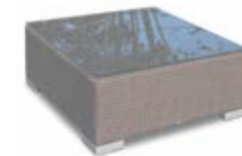

# PACIFIC MOCCA / ARABICA

**2131**  
Угловой модуль  
Corner part

78

91 91

**2131R**  
Модуль с подлокотником  
Правый  
End part Right

78

91 91

**2131L**  
Модуль с подлокотником  
Левый  
End part Left

78

91 91

**2132**  
Центральный модуль  
Central part

78

91 77

**2137**  
Банкетка  
Ottoman

40

77 77

**2134**  
Журнальный стол  
Coffee table

31

95 95

**2378**  
Стол квадратный  
Square table

75

100 100

**2374**  
Стол квадратный  
Square table

75