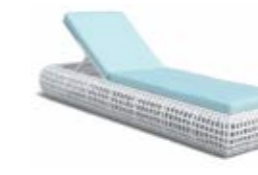

COLLECTION

DYNASTY //

WHEREVER YOU ARE

58

DYNASTY CHILL OUT

59

Кресло-качалка TAURUS в отделке WHITE MUSHROOM

Элемент приставного столика DYNASTY в отделке WHITE MUSHROOM

22858
Кресло-качалка
Rocking chair

108 69 103

22386
Банкетка
Ottoman

45 60 30

22850
Лежак
Lounger

213 79 30