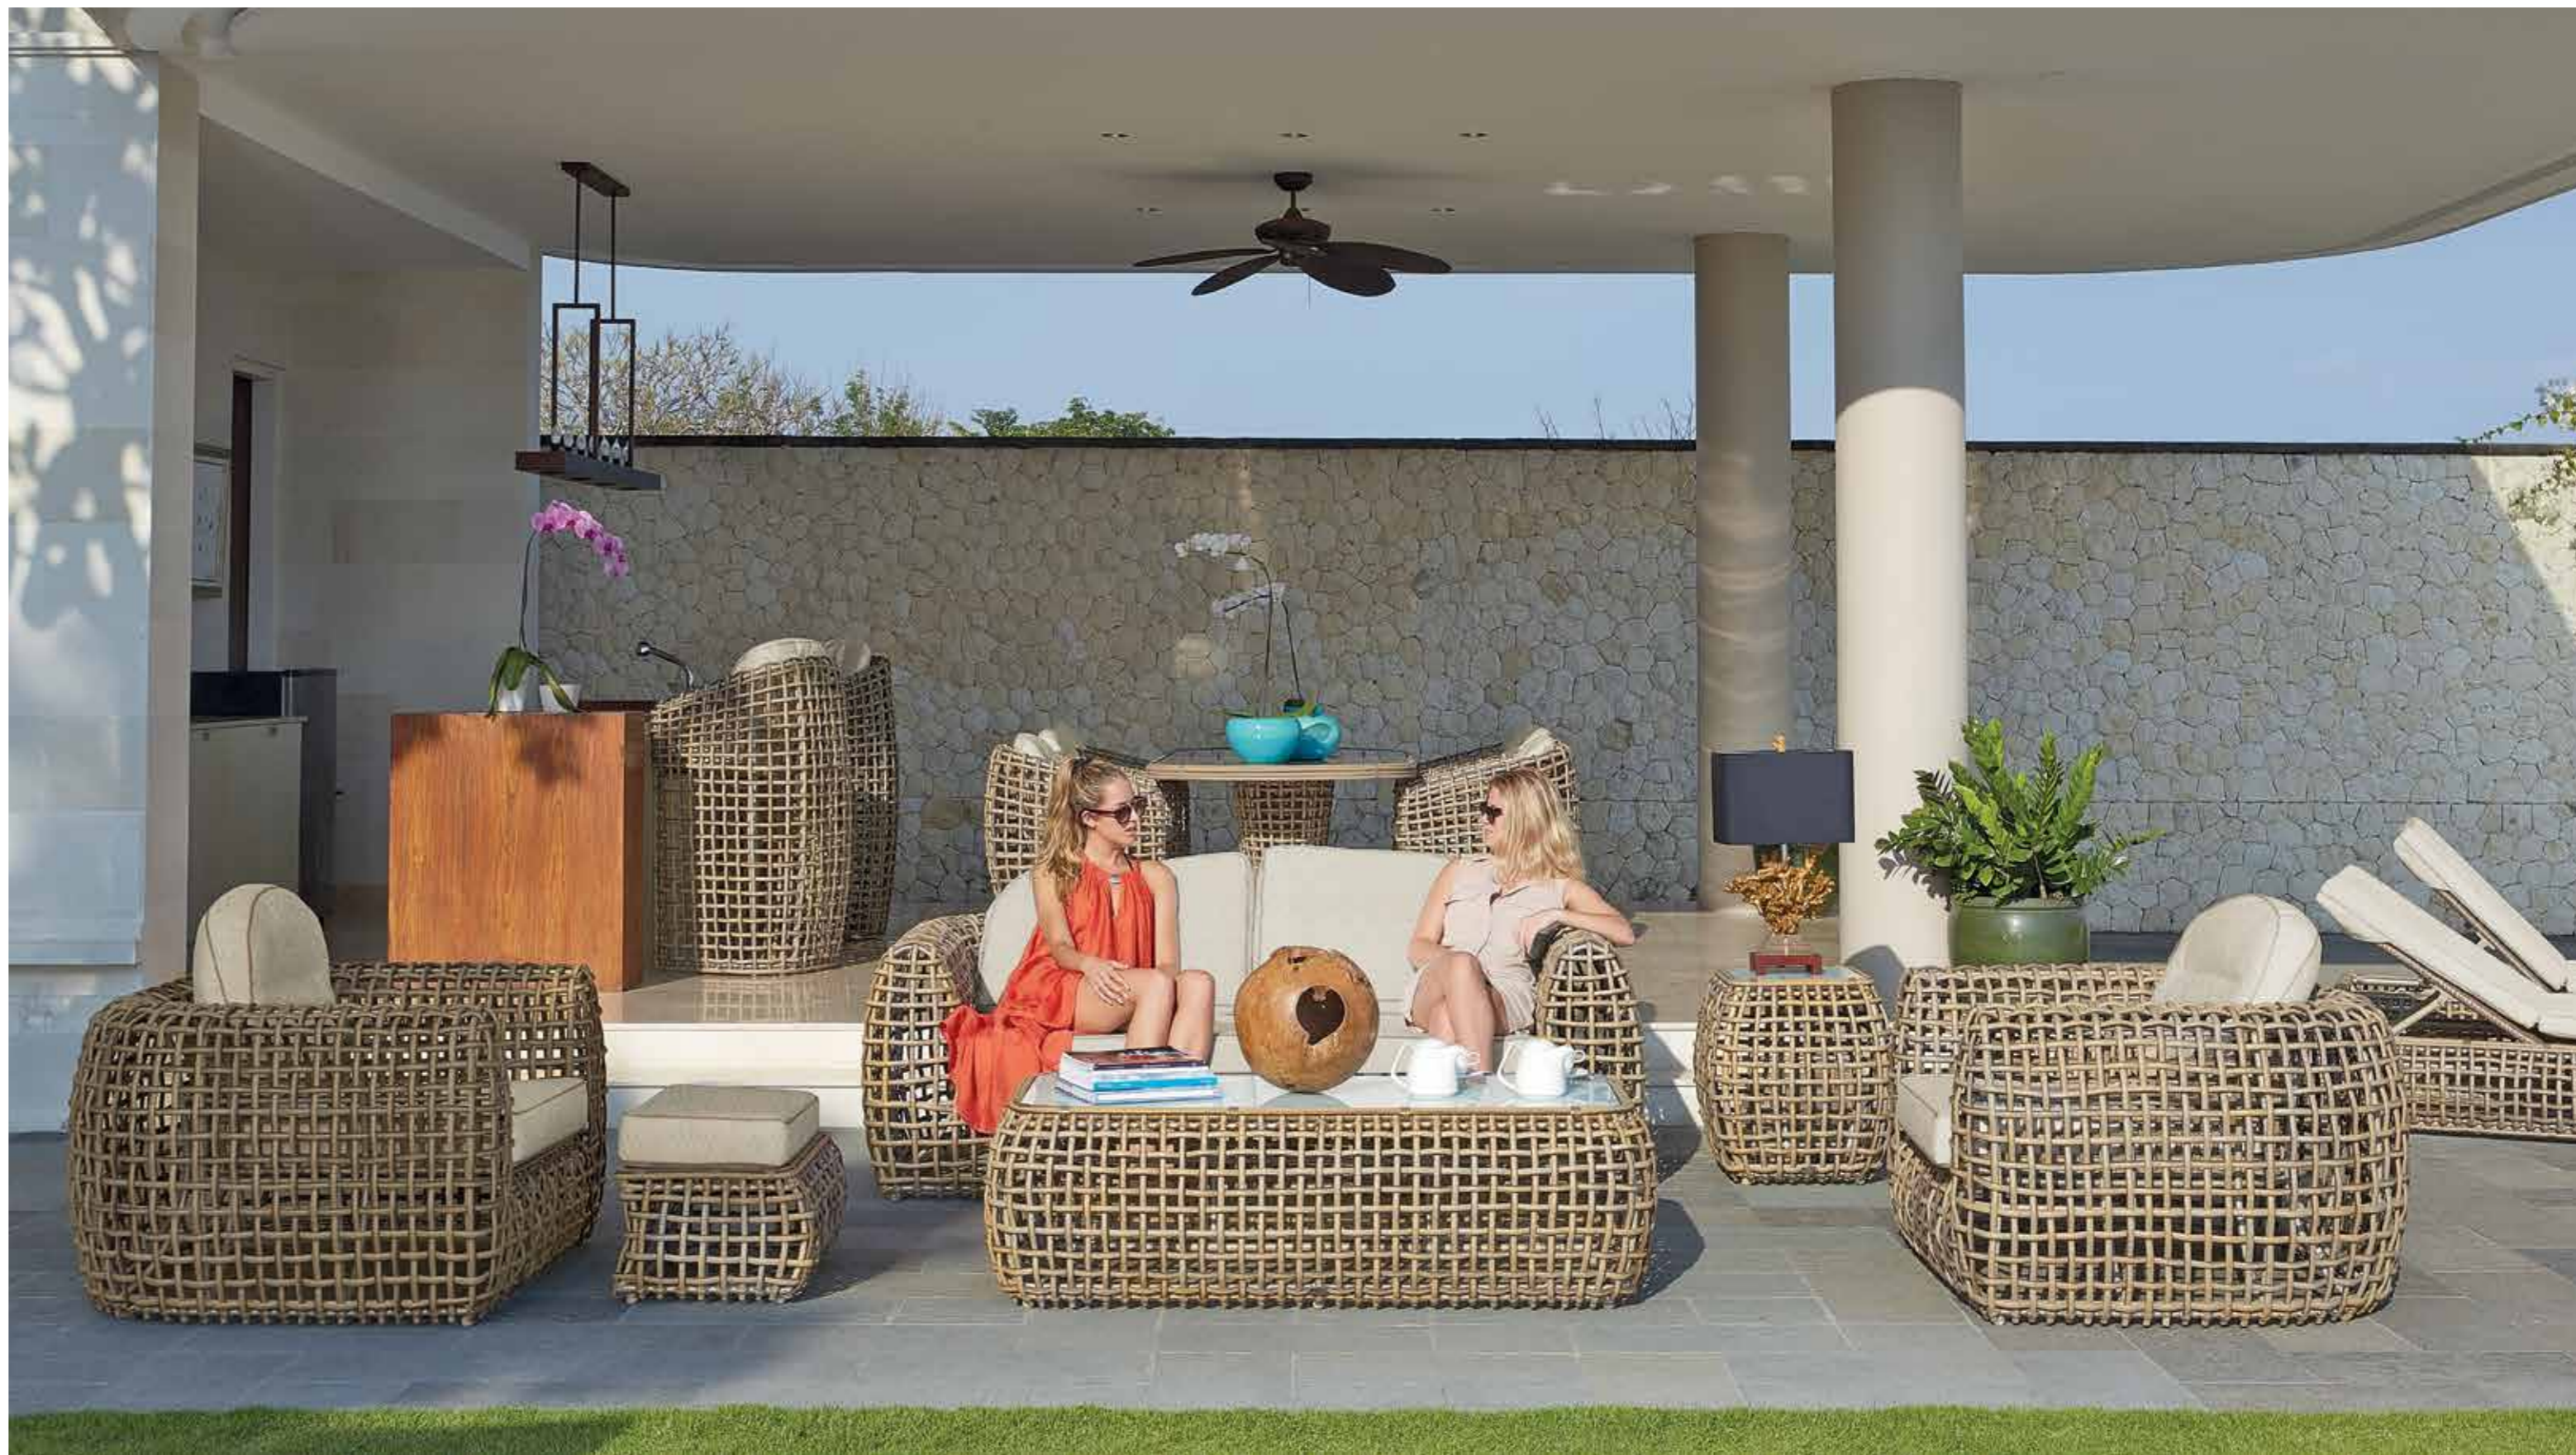

COLLECTION

DYNASTY //

WHEREVER YOU ARE

58

DYNASTY CHILL OUT

59

Кресло-качалка TAURUS в отделке WHITE MUSHROOM

Элемент приставного столика DYNASTY в отделке WHITE MUSHROOM