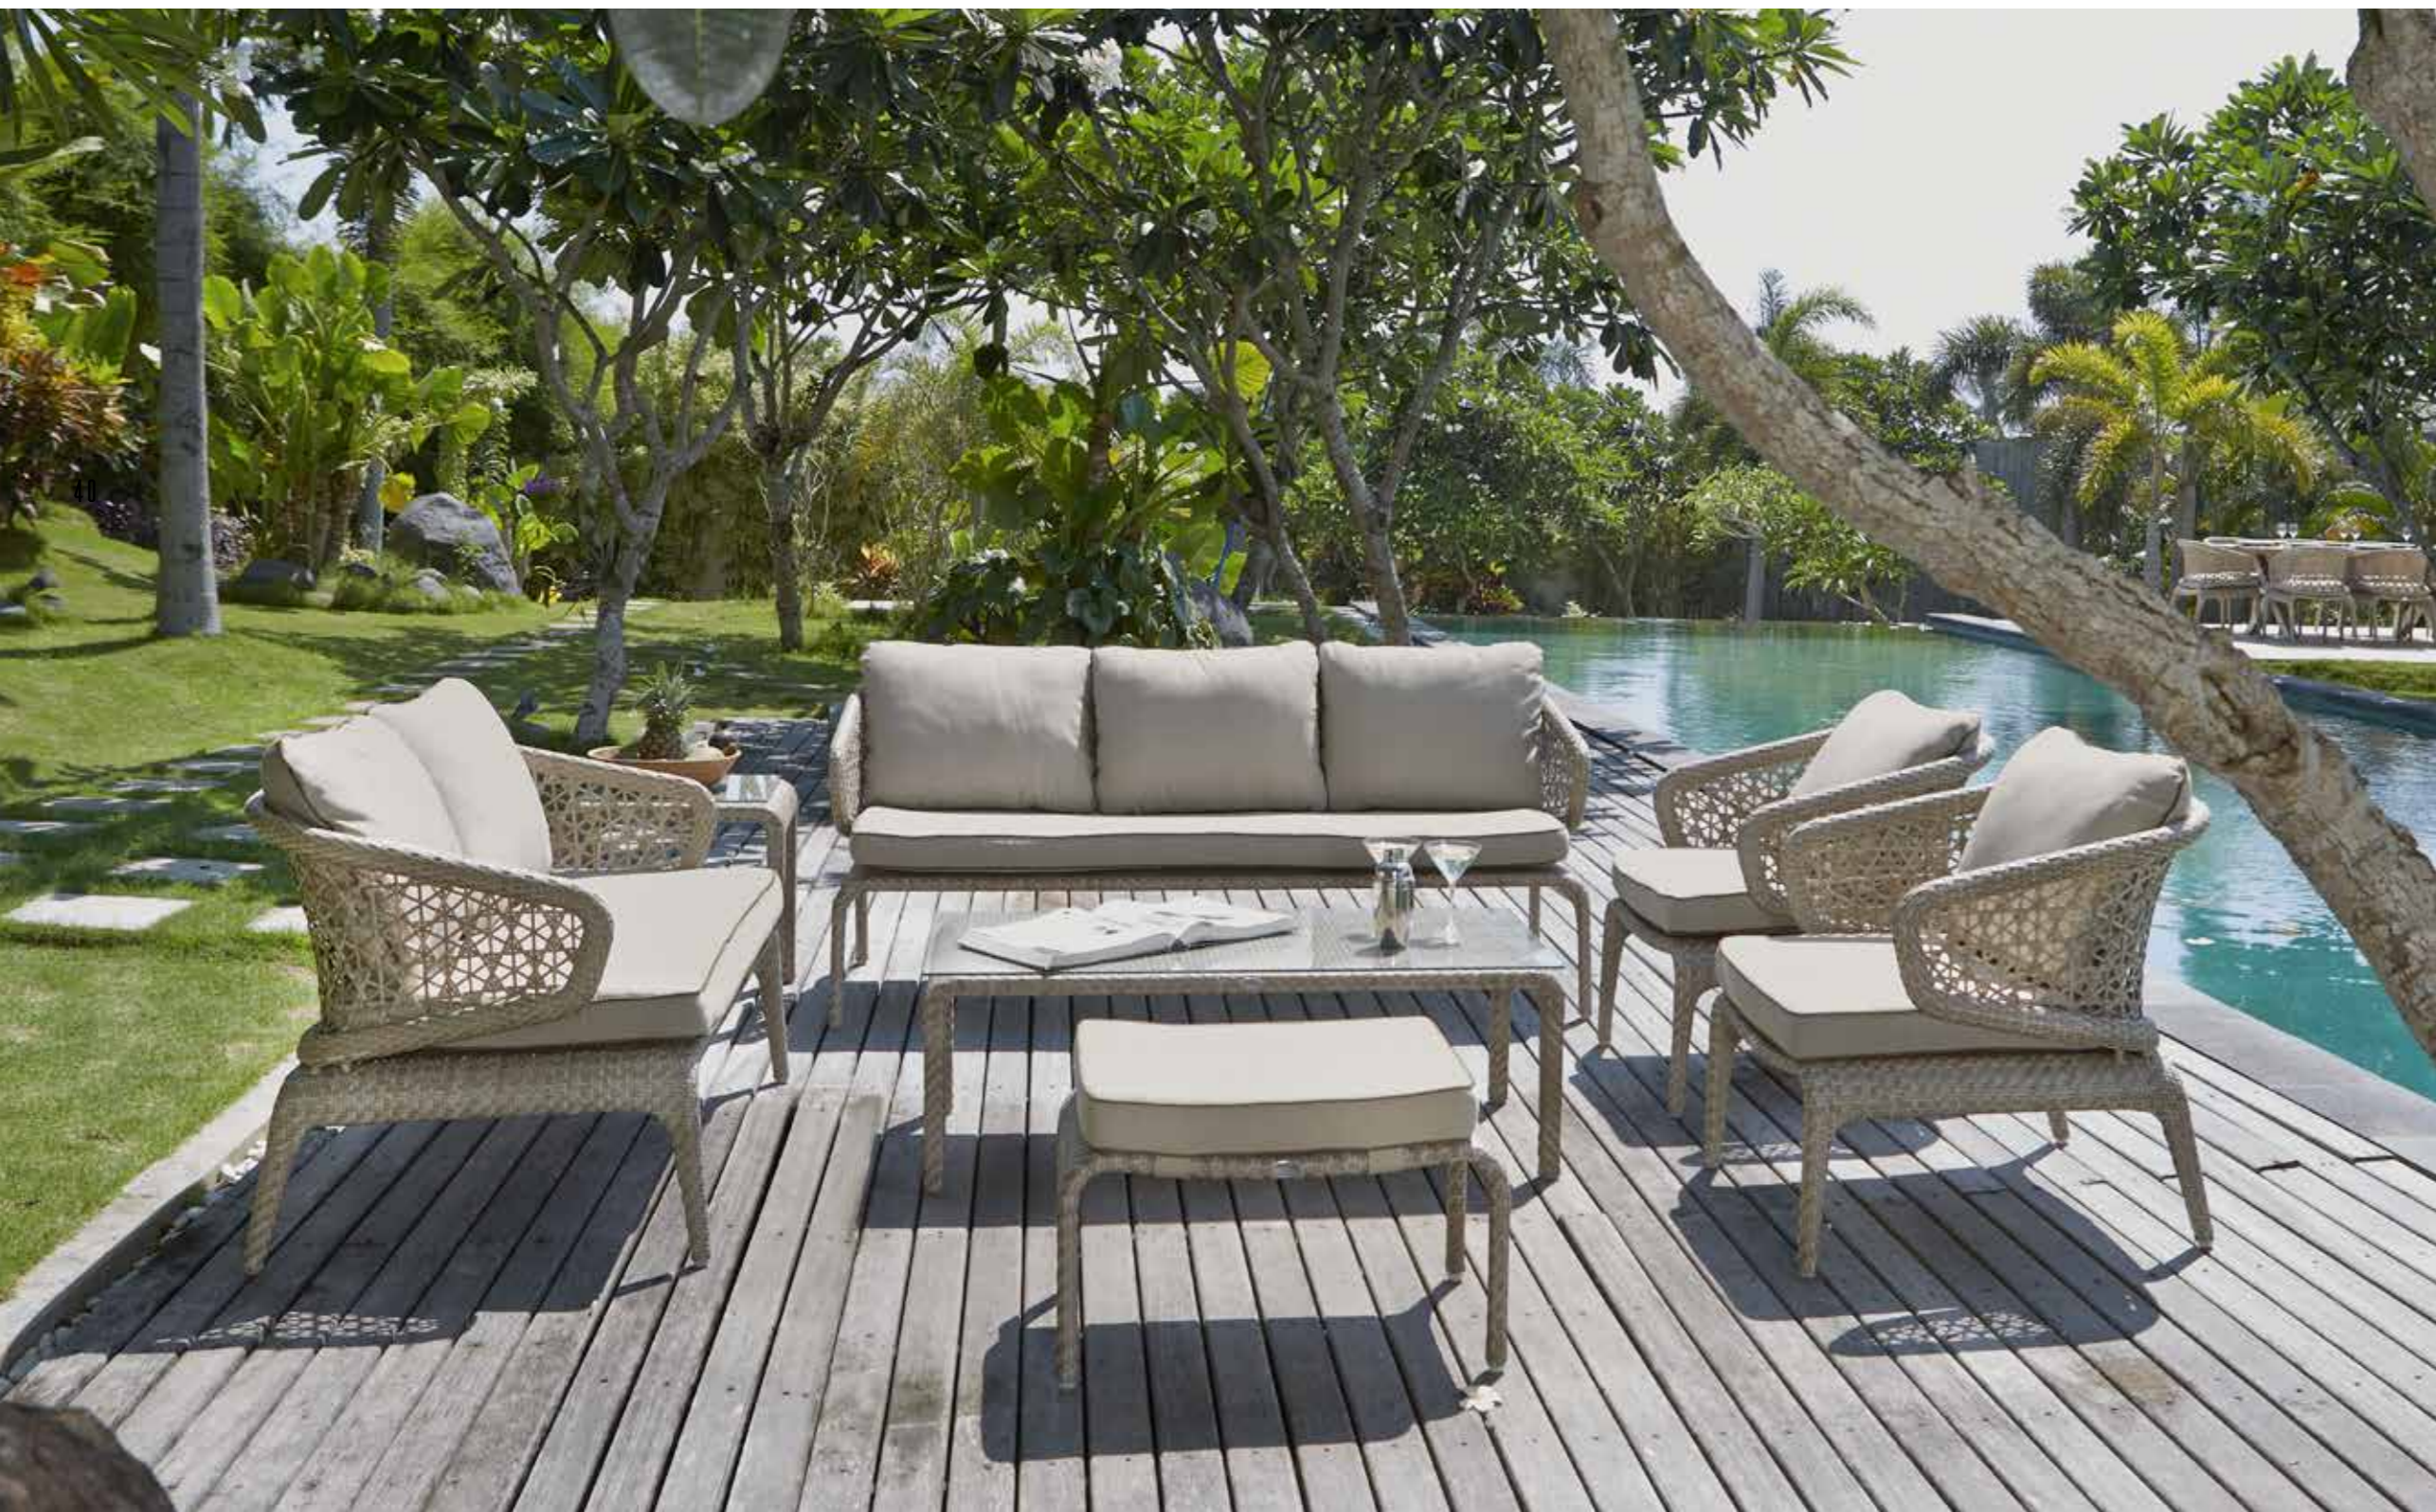

# JOURNEY //

Кофейный набор JOURNEY в отделке SEASHELL

# JOURNEY SEASHELL

**23081**  
Кресло  
Armchair

79 72 77

**23092**  
Обеденное кресло  
Dining armchair

63 57 81

**23083**  
Трехместный диван  
Sofa

79 184 77

**42300**  
Стол прямоугольный  
Rectangular table