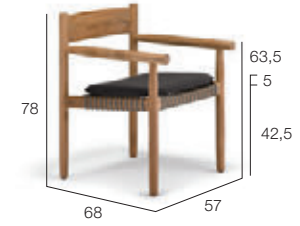

2x Lounge chair

Recommended combinations

ARMCHAIR  
Armlehnstuhl  
Silla con brazos  
Poltrona pranzo  
Fauteuil repas  
7 kg 0,3 m<sup>3</sup>

089001121

089001122

SEAT CUSHION  
Sitzkissen  
Cojín de asiento  
Cuscino seduta  
Coussin d'assise  
56 x 52 cm

089001

95089001

56089001000

LOUNGE CHAIR  
Sessel  
Sillón bajo  
Poltrona club  
Fauteuil club  
9 kg 0,36 m<sup>3</sup>

089005121

089005122

CUSHION  
Kissen  
Cojín  
Cuscino  
Coussin  
69 x 109,5 cm

089005