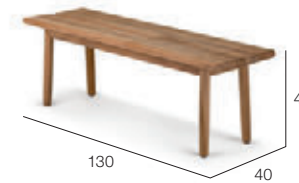

089012205

089012

BENCH L

Bank L
Banco L
Panca a L
Banc L
22 kg 0,35 m³