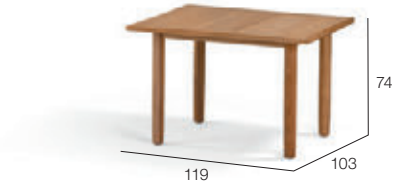

089065

56089065000

DINING TABLE

Esstisch  
Mesa comedor  
Tavolo pranzo  
Table repas  
103 x 278 cm  
59 kg 2,1 m<sup>3</sup>

089055205

089055

56089055000

DINING TABLE

Esstisch  
Mesa comedor  
Tavolo pranzo  
Table repas  
103 x 338 cm  
75 kg 2,6 m<sup>3</sup>

089045205

089045

56089045000

DINING TABLE

Esstisch  
Mesa comedor  
Tavolo pranzo  
Table repas  
**103 x 119 cm**  
32 kg 0,9 m³

089075205

56089075000

COFFEE TABLE

Kaffeetisch  
Mesa de centro  
Tavolino da salotto  
Table de salon  
**80 x 80 cm**  
10 kg 0,2 m³

089035205

56089035000

SIDE TABLE

Beistelltisch  
Mesa auxiliar  
Tavolino d'appoggio  
Table d'appoint  
**60 x 40 cm**  
6 kg 0,09 m³