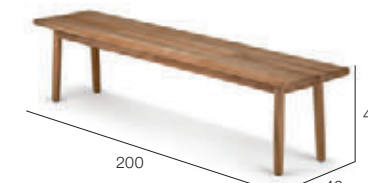

2x Lounge chair

Recommended combinations

ARMCHAIR  
Armlehnstuhl  
Silla con brazos  
Poltrona pranzo  
Fauteuil repas  
7 kg 0,3 m<sup>3</sup>

089001121

089001122

SEAT CUSHION  
Sitzkissen  
Cojín de asiento  
Cuscino seduta  
Coussin d'assise  
56 x 52 cm

089001

95089001

56089001000

LOUNGE CHAIR  
Sessel  
Sillón bajo  
Poltrona club  
Fauteuil club  
9 kg 0,36 m<sup>3</sup>

089005121

089005122

CUSHION  
Kissen  
Cojín  
Cuscino  
Coussin  
69 x 109,5 cm

089005

95089005

56089005000

BENCH

Bank  
Banco  
Panca  
Banc  
14 kg 0,25 m<sup>3</sup>

089012205

089012

56089012000

BENCH L

Bank L  
Banco L  
Panca a L  
Banc L  
22 kg 0,35 m<sup>3</sup>

089015205

089015

56089015000

DINING TABLE

Esstisch  
Mesa comedor  
Tavolo pranzo  
Table repas  
103 x 199 cm  
46 kg 1,5 m<sup>3</sup>

089065205