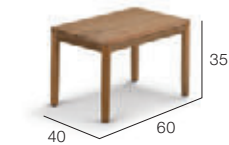

Esstisch  
Mesa comedor  
Tavolo pranzo  
Table repas  
103 x 338 cm  
75 kg 2,6 m<sup>3</sup>

089045205

089045

56089045000

DINING TABLE

Esstisch  
Mesa comedor  
Tavolo pranzo  
Table repas  
**103 x 119 cm**  
32 kg 0,9 m³

089075205

56089075000

COFFEE TABLE

Kaffeetisch  
Mesa de centro  
Tavolino da salotto  
Table de salon  
**80 x 80 cm**  
10 kg 0,2 m³

089035205

56089035000

SIDE TABLE

Beistelltisch  
Mesa auxiliar  
Tavolino d'appoggio  
Table d'appoint  
**60 x 40 cm**  
6 kg 0,09 m³

089039205

56089039000

Tabletops Teak

205 teak

TIBBO Dining tables

205 teak

TIBBO Coffee table

**EN** The frames of the TIBBO armchair and lounge chair are made of premium teak, while the seats consists of woven DEDON fiber. Clean TIBBO products with warm water in which natural soap flakes have been dissolved.