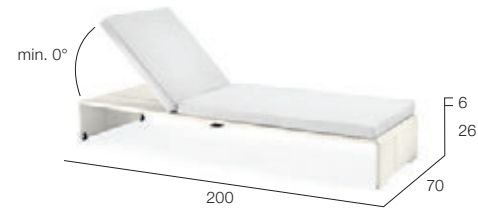

044019083

CUSHION
Kissen
Cojín
Cuscino
Coussin
197 x 70 cm

COFFEE TABLE
Kaffeetisch
Mesa de centro
Tavolino da salotto
Table de salon
80 x 80 cm
9,5 kg 0,17 m³

SIDE TABLE
Beistelltisch
Mesa auxiliar
Tavolino d'appoggio
Table d'appoint
40 x 78 cm
7 kg 0,16 m³