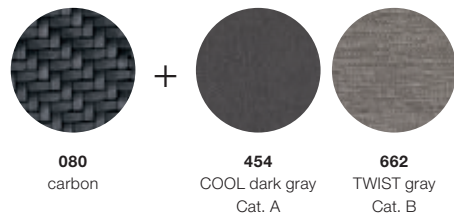

3-seater
Bench

Recommended combinations

LOUNGE CHAIR
Sessel
Sillón bajo
Poltrona club
Fauteuil club
21 kg 0,55 m³

044005

044005080

044005083

95044005

56044005000