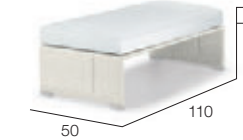

044005

044005080

044005083

95044005

56044005000

SEAT CUSHION+BACK CUSHION+2x SIDE CUSHION
Sitzkissen + Rückenkissen + 2x Seitenkissen
Cojín de asiento+Cojín de respaldo+2x Cojín lateral
Cuscino seduta + Cuscino schienale + 2x Cuscino laterale
Coussin d'assise + Coussin de dossier + 2x Coussin latéral
93 x 71 cm + 99 x 44 cm + 2x 68 x 44 cm

FOOTSTOOL
Hocker
Taburete
Pouf
Repose-pieds
8 kg 0,14 m³