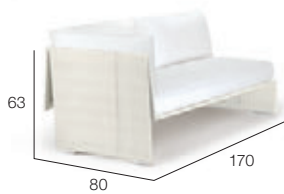

BENCH
Bank
Banqueta
Panca
Banc
13 kg 0,26 m³

044012

044012080

044012083

95044012

56044012000

SEAT CUSHION
Sitzkissen
Cojín de asiento
Cuscino seduta
Coussin d'assise
195 x 50 cm

4-SEATER
4er-Sofa
Sofá 4 plazas
Divano 4 posti
Canapé 4 places
45,5 kg 1,26 m³

044017

044017080

044017083

95044017

56044017000

SEAT CUSHION+2x BACK CUSHION+2x SIDE CUSHION
Sitzkissen + 2x Rückenkissen + 2x Seitenkissen
Cojín de asiento + 2x Cojín de respaldo + 2x Cojín lateral
Cuscino seduta + 2x Cuscino schienale + 2x Cuscino laterale
Coussin d'assise + 2x Coussin de dossier + 2x Coussin latéral
230 x 71 cm + 2x 124 x 44 cm + 2x 68 x 44 cm

SOFA RIGHT
Sofa rechts
Sofá con apoyo a la derecha
Divano destro
Canapé avec accoudoir à droite
27,4 kg 0,86 m³

044014

044014080

044014083

95044014

56044014000

SEAT CUSHION+2x BACK CUSHION+SIDE CUSHION
Sitzkissen + 2x Rückenkissen + Seitenkissen
Cojín de asiento+2x Cojín de respaldo+Cojín lateral
Cuscino seduta + 2x Cuscino schienale + Cuscino laterale
Coussin d'assise + 2x Coussin de dossier + Coussin latéral
158 x 71 cm + 2x 166 x 44 cm + 65 x 44 cm