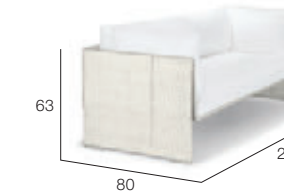

SEAT CUSHION+BACK CUSHION+2x SIDE CUSHION
Sitzkissen + Rückenkissen + 2x Seitenkissen
Cojín de asiento+Cojín de respaldo+2x Cojín lateral
Cuscino seduta + Cuscino schienale + 2x Cuscino laterale
Coussin d'assise + Coussin de dossier + 2x Coussin latéral
93 x 71 cm + 99 x 44 cm + 2x 68 x 44 cm

FOOTSTOOL
Hocker
Taburete
Pouf
Repose-pieds
8 kg 0,14 m³

044031

044031080

044031083

95044031

56044031000

SEAT CUSHION
Sitzkissen
Cojín de asiento
Cuscino seduta
Coussin d'assise
105 x 50 cm

3-SEATER
3er-Sofa
Sofá 3 plazas
Divano 3 posti
Canapé 3 places
32 kg 1,01 m³

044015

044015080

044015083

95044015

56044015000

SEAT CUSHION+2x BACK CUSHION+2x SIDE CUSHION
Sitzkissen + 2x Rückenkissen + 2x Seitenkissen
Cojín de asiento+2x Cojín de respaldo+2x Cojín lateral
Cuscino seduta + 2x Cuscino schienale + 2x Cuscino laterale
Coussin d'assise + 2x Coussin de dossier + 2x Coussin latéral
180 x 71 cm + 2x 95 x 44 cm + 2x 68 x 44 cm