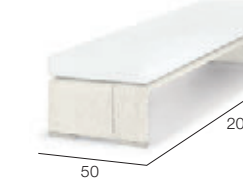

FOOTSTOOL
Hocker
Taburete
Pouf
Repose-pieds
8 kg 0,14 m³

044031

044031080

044031083

95044031

56044031000

SEAT CUSHION
Sitzkissen
Cojín de asiento
Cuscino seduta
Coussin d'assise
105 x 50 cm

3-SEATER
3er-Sofa
Sofá 3 plazas
Divano 3 posti
Canapé 3 places
32 kg 1,01 m³

044015

044015080

044015083

95044015

56044015000

SEAT CUSHION+2x BACK CUSHION+2x SIDE CUSHION
Sitzkissen + 2x Rückenkissen + 2x Seitenkissen
Cojín de asiento+2x Cojín de respaldo+2x Cojín lateral
Cuscino seduta + 2x Cuscino schienale + 2x Cuscino laterale
Coussin d'assise + 2x Coussin de dossier + 2x Coussin latéral
180 x 71 cm + 2x 95 x 44 cm + 2x 68 x 44 cm

BENCH
Bank
Banqueta
Panca
Banc
13 kg 0,26 m³

044012

044012080

044012083

95044012

56044012000

SEAT CUSHION
Sitzkissen
Cojín de asiento
Cuscino seduta
Coussin d'assise
195 x 50 cm

4-SEATER
4er-Sofa
Sofá 4 plazas
Divano 4 posti
Canapé 4 places
45,5 kg 1,26 m³