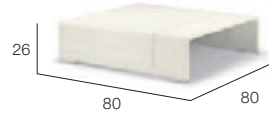

SOFA LEFT
Sofa links
Sofá con apoyo a la izquierda
Divano sinistro
Canapé avec accoudoir à gauche
27,4 kg 0,86 m³

044016

044016080

044016083

95044016

56044016000

SEAT CUSHION+2x BACK CUSHION+SIDE CUSHION
Sitzkissen + 2x Rückenkissen + Seitenkissen
Cojín de asiento+2x Cojín de respaldo+Cojín lateral
Cuscino seduta + 2x Cuscino schienale + Cuscino laterale
Coussin d'assise + 2x Coussin de dossier + Coussin latéral
158 x 71 cm + 2x 166 x 44 cm + 65 x 44 cm

BEACH CHAIR
 Sonnenliege
 Tumbona
 Lettino
 Chaise longue
 27,5 kg 0,36 m³

044019080

044019083

CUSHION
 Kissen
 Cojín
 Cuscino
 Coussin
 197 x 70 cm

95044019 56044019000

COFFEE TABLE
 Kaffeetisch
 Mesa de centro
 Tavolino da salotto
 Table de salon
 80 x 80 cm
 9,5 kg 0,17 m³

044037080

044037083

56044037000

SIDE TABLE
 Beistelltisch
 Mesa auxiliar
 Tavolino d'appoggio
 Table d'appoint
 40 x 78 cm
 7 kg 0,16 m³

044033080

044033083

56044033000

SLIM LINE

OPTIONAL COMBINATIONS

SLIM LINE Setting 01

1x 044015 – 3-seater, Seat cushion + 2x Back cushion + 2x Side cushion
 1x 044012 – Bench, Seat cushion

For inspiration please see page 222

SLIM LINE Setting 02

1x 044014 – Sofa right, Seat cushion + 2x Back cushion + 1x Side cushion
 1x 044017 – 4-seater, Seat cushion + 2x Back cushion + 2x Side cushion
 1x 044005 – Lounge chair, Seat cushion + Back cushion + 2x Side cushion
 1x 044037 – Coffee table 80 x 80 cm