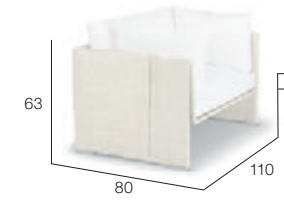

3-seater
Bench

Recommended combinations

LOUNGE CHAIR
Sessel
Sillón bajo
Poltrona club
Fauteuil club
21 kg 0,55 m³

044005

044005080

044005083

95044005

56044005000

SEAT CUSHION+BACK CUSHION+2x SIDE CUSHION
Sitzkissen + Rückenkissen + 2x Seitenkissen
Cojín de asiento+Cojín de respaldo+2x Cojín lateral
Cuscino seduta + Cuscino schienale + 2x Cuscino laterale
Coussin d'assise + Coussin de dossier + 2x Coussin latéral
93 x 71 cm + 99 x 44 cm + 2x 68 x 44 cm