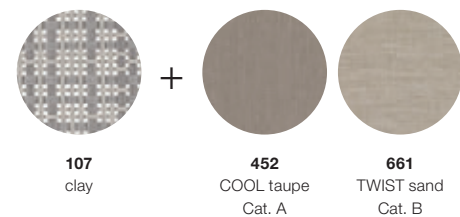

Right module
Center module
Corner module
Coffee table 68 x 126 cm
Tray

Recommended combination

LOUNGE CHAIR
Sessel
Sillón bajo
Poltrona club
Fauteuil club
16 kg 0,71 m³

079005107

SEAT CUSHION + BACK CUSHION
Sitzkissen + Rückenkissen
Cojín de asiento + Cojín de respaldo
Cuscino seduta + Cuscino schienale
Coussin d'assise + Coussin de dossier
68 x 68 cm + 102 x 38 cm