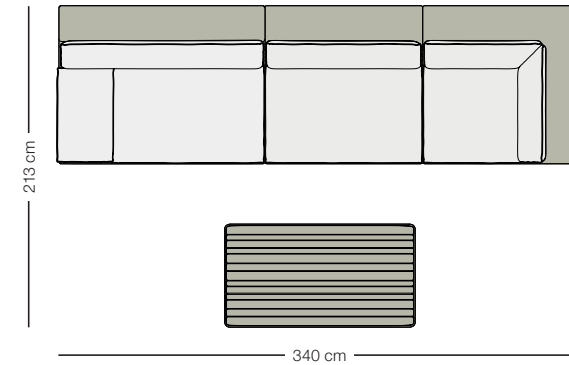

Il **tavolino da salotto LOU** è in acciaio inox. Verniciato a polvere.

Il **vassoio LOU** presenta uno strato di rivestimento in teak. Per proteggerlo dall'umidità dovrebbe essere conservato in un luogo interno.

FR La **collection LOU** comprend deux types de **tables de salon**. L'une possède une base tressée avec la fibre DEDON et un plateau en Monolite Ipergres®, un matériau céramique résistant au gel, imperméable et hautement résistant aux contraintes de traction indirectes, aux impacts, aux rayures et à l'abrasion. La seconde table est disponible en deux formes différentes et quatre tailles, les tables rondes recouvrant les tables carrées. Ces tables de salon comprennent un plateau de table en teck de grande qualité sur une base d'acier inoxydable laqué.

LOU

OPTIONAL COMBINATIONS

LOU Setting 01

- 1x **079006** – Right module, Seat cushion + Back cushion + Side cushion
- 1x **079008** – Center module, Seat cushion + Back cushion
- 1x **079009** – Corner module, Seat cushion + Corner back cushion
- 1x **079035** – Coffee table 68 × 126 cm, Teak top

For inspiration please see page 164