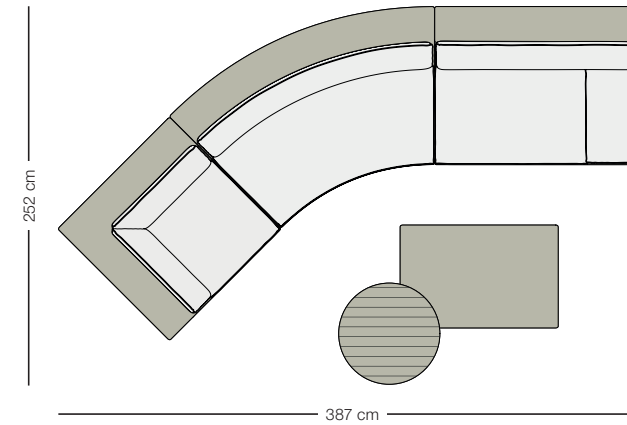

LOU Setting 02

- 1x **079009** – Corner module, Seat cushion + Corner back cushion
- 1x **079010** – Curved module, Seat cushion + Back cushion
- 1x **079007** – Left module, Seat cushion + Back cushion + Side cushion
- 1x **079033** – Coffee table 68 × 102 cm, Monolite taupe top
- 1x **079036** – Coffee table ø 68 cm, Teak top