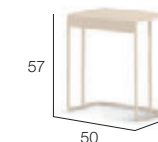

079035205

079035

COFFEE TABLE
Kaffeetisch
Mesa de centro
Tavolino da salotto
Table de salon
68 x 170 cm
19 kg 0,38 m³

079037205

079037

COFFEE TABLE
Kaffeetisch
Mesa de centro
Tavolino da salotto
Table de salon
ø 68 cm
8,2 kg 0,17 m³

079036205

079036

COFFEE TABLE
Kaffeetisch
Mesa de centro
Tavolino da salotto
Table de salon
ø 102 cm
15,3 kg 0,38 m³

079034205

079034

SIDE TABLE
Beistelltisch
Mesa auxiliar
Tavolino d'appoggio
Table d'appoint
35 x 50 cm
5 kg 0,1 m³