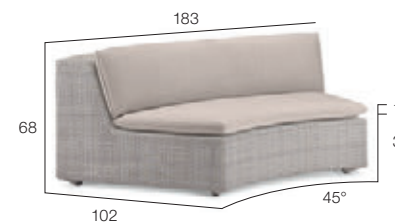

079007

95079007

56079007000

RIGHT MODULE
Modul rechts
Módulo derecho
Modulo destro
Module droit
16 kg 0,95 m³

079006107

SEAT CUSHION + BACK CUSHION + SIDE CUSHION
Sitzkissen + Rückenkissen + Seitenkissen
Cojín de asiento + Cojín de respaldo + Cojín lateral
Cuscino seduta + Cuscino schienale + Cuscino laterale
Coussin d'assise + Coussin de dossier + Coussin latéral
102 x 68 cm + 136 x 38 cm + 39 x 31 x 6 cm

079006

95079007

56079006000

CORNER MODULE
Eckmodul
Módulo esquina
Modulo d'angolo
Module d'angle
14 kg 0,71 m³

079009107

SEAT CUSHION + CORNER BACK CUSHION
Sitzkissen + Rückenkissen über Eck
Cojín de asiento + Cojín de respaldo de esquina
Cuscino seduta + Cuscino schienale angolare
Coussin d'assise + Coussin de dossier formant un angle
68 x 68 cm + 150 x 38 cm

079009

95079009

56079009000

CURVED MODULE
Bogenmodul
Módulo curvo
Modulo curvo
Module incurvé
19 kg 1,4 m³

079010107

SEAT CUSHION + BACK CUSHION
Sitzkissen + Rückenkissen
Cojín de asiento + Cojín de respaldo
Cuscino seduta + Cuscino schienale
Coussin d'assise + Coussin de dossier
162 x 68 cm + 168 x 38 cm

079008 + 079032

95079002

56079002000

DAYBED LEFT
Daybed links
Daybed izquierdo
Daybed sinistro
Daybed gauche
23 kg 1,6 m³

079007107 + 079032107

SEAT CUSHION + BACK CUSHION + SIDE CUSHION
Sitzkissen + Rückenkissen + Seitenkissen
Cojín de asiento + Cojín de respaldo + Cojín lateral
Cuscino seduta + Cuscino schienale + Cuscino laterale
Coussin d'assise + Coussin de dossier + Coussin latéral
102 x 136 cm + 136 x 38 cm + 39 x 31 x 6 cm