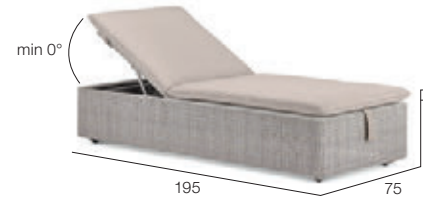

079119107

CUSHION
Kissen
Cojín
Cuscino
Coussin
195 x 75 cm

95079119 56079119000

FOOTSTOOL / COFFEE TABLE
Hocker / Kaffeetisch
Reposapiés / Mesa de centro
Pouf / Tavolino da salotto
Repose-pieds / Table de salon
102 x 102 cm
8 kg 0,32 m³