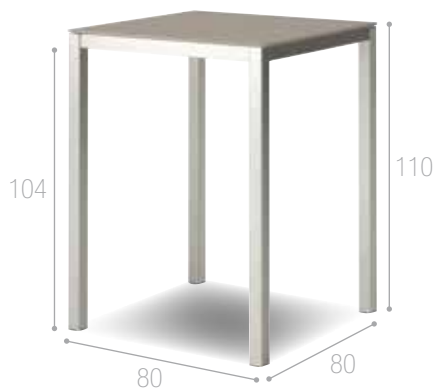

TABOELA

TBL 270 TABLE

	0,41 m ³
	111,6 Kg
	-

FRAME	STAINLESS STEEL BRUSHED	STAINLESS STEEL ELECTRO POLISHED	COATED STAINLESS STEEL	COATED STAINLESS STEEL	COATED STAINLESS STEEL
TOP					
	TBL 270 GWU	TBL 270 GEPWU	TBL 270 GWWU		
	TBL 270 GCLU	TBL 270 GEPCLU			
				TBL 270 GSPG	
GLASS					
	TBL 270 GZU	TBL 270 GEPZU			TBL 270 GAZU
					
					
CERAMIC					
	TBL 270 CWU	TBL 270 CEPWU	TBL 270 CWWU		
		TBL 270 CCAU	TBL 270 CEPCAU		
		TBL 270 CPG	TBL 270 CEPPG		TBL 270 CSPG
TEAK		TBL 270 CZU	TBL 270 CEPZU		TBL 270 CAZU
		TBL 270 W	TBL 270 WEP	TBL 270 WW	TBL 270 WS

TBL 300 TABLE

	0,35 m ³
	124 Kg
	178, 181

FRAME	STAINLESS STEEL BRUSHED	STAINLESS STEEL ELECTRO POLISHED	COATED STAINLESS STEEL	COATED STAINLESS STEEL	COATED STAINLESS STEEL
TOP					
	TBL 300 GWU	TBL 300 GEPWU	TBL 300 GWWU		
	TBL 300 GCLU	TBL 300 GEPCLU			
				TBL 300 GSPG	
GLASS					
	TBL 300 GZU	TBL 300 GEPZU			TBL 300 GAZU
					
					
CERAMIC					
	TBL 300 CWU	TBL 300 CEPWU	TBL 300 CWWU		
		TBL 300 CCAU	TBL 300 CEPCAU		
		TBL 300 CPG	TBL 300 CEPPG		TBL 300 CSPG
TEAK		TBL 300 CZU	TBL 300 CEPZU		TBL 300 CAZU
		TBL 300 W	TBL 300 WEP	TBL 300 WW	TBL 300 WS

TABOELA

TBL 80H BAR TABLE

	0,10 m ³
	G / C: 36 Kg W: 26 Kg
	-

FRAME	STAINLESS STEEL BRUSHED	STAINLESS STEEL ELECTRO POLISHED	COATED ALUMINIUM	COATED ALUMINIUM	COATED ALUMINIUM
TOP					
GLASS	TBL 80H GWU	TBL 80H GEPWU	TBL 80H GWWU		
	TBL 80H GCLU	TBL 80H GEPCLU			
				TBL 80H GSPG	
	TBL 80H GZU	TBL 80H GEPZU			TBL 80H GAZU
CERAMIC	TBL 80H CWU	TBL 80H CEPWU	TBL 80H CWWU		
	TBL 80H CCAU	TBL 80H CEPCAU			
	TBL 80H CPG	TBL 80H CEPPG		TBL 80H CSPG	
	TBL 80H CZU	TBL 80H CEPZU			TBL 80H CAZU
TEAK	TBL 80H W	TBL 80H WEP	TBL 80H WW	TBL 80H WS	TBL 80H WA