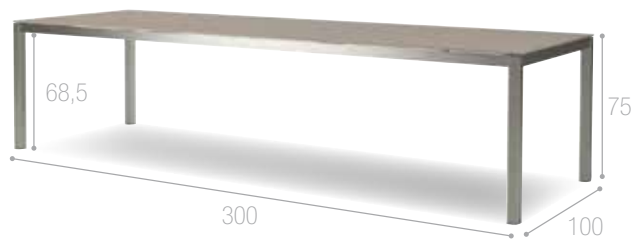

TABOELA

TBL 270 TABLE

	0,41 m ³
	111,6 Kg
	-

FRAME	STAINLESS STEEL BRUSHED	STAINLESS STEEL ELECTRO POLISHED	COATED STAINLESS STEEL	COATED STAINLESS STEEL	COATED STAINLESS STEEL
TOP					
	TBL 270 GWU	TBL 270 GEPWU	TBL 270 GWWU		
	TBL 270 GCLU	TBL 270 GEPCLU			
				TBL 270 GSPG	
GLASS					
	TBL 270 GZU	TBL 270 GEPZU			TBL 270 GAZU
					
					
CERAMIC					
	TBL 270 CWU	TBL 270 CEPWU	TBL 270 CWWU		
		TBL 270 CCAU	TBL 270 CEPCAU		
		TBL 270 CPG	TBL 270 CEPPG		TBL 270 CSPG
TEAK		TBL 270 CZU	TBL 270 CEPZU		TBL 270 CAZU
		TBL 270 W	TBL 270 WEP	TBL 270 WW	TBL 270 WS

TBL 300 TABLE

	0,35 m ³
	124 Kg
	178, 181

FRAME	STAINLESS STEEL BRUSHED	STAINLESS STEEL ELECTRO POLISHED	COATED STAINLESS STEEL	COATED STAINLESS STEEL	COATED STAINLESS STEEL
TOP					
	TBL 300 GWU	TBL 300 GEPWU	TBL 300 GWWU		
	TBL 300 GCLU	TBL 300 GEPCLU			
				TBL 300 GSPG	
GLASS					
	TBL 300 GZU	TBL 300 GEPZU			TBL 300 GAZU
					
					
CERAMIC					
	TBL 300 CWU	TBL 300 CEPWU	TBL 300 CWWU		
		TBL 300 CCAU	TBL 300 CEPCAU		
		TBL 300 CPG	TBL 300 CEPPG		TBL 300 CSPG
TEAK		TBL 300 CZU	TBL 300 CEPZU		TBL 300 CAZU
		TBL 300 W	TBL 300 WEP	TBL 300 WW	TBL 300 WS

TABOELA

TBL 80H BAR TABLE

	0,10 m ³
	G / C: 36 Kg W: 26 Kg
	-

FRAME	STAINLESS STEEL BRUSHED	STAINLESS STEEL ELECTRO POLISHED	COATED ALUMINIUM	COATED ALUMINIUM	COATED ALUMINIUM
TOP					
GLASS	TBL 80H GWU	TBL 80H GEPWU	TBL 80H GWWU		
	TBL 80H GCLU	TBL 80H GEPCLU			
				TBL 80H GSPG	
	TBL 80H GZU	TBL 80H GEPZU			TBL 80H GAZU
CERAMIC	TBL 80H CWU	TBL 80H CEPWU	TBL 80H CWWU		
	TBL 80H CCAU	TBL 80H CEPCAU			
	TBL 80H CPG	TBL 80H CEPPG		TBL 80H CSPG	
	TBL 80H CZU	TBL 80H CEPZU			TBL 80H CAZU
TEAK	TBL 80H W	TBL 80H WEP	TBL 80H WW	TBL 80H WS	TBL 80H WA