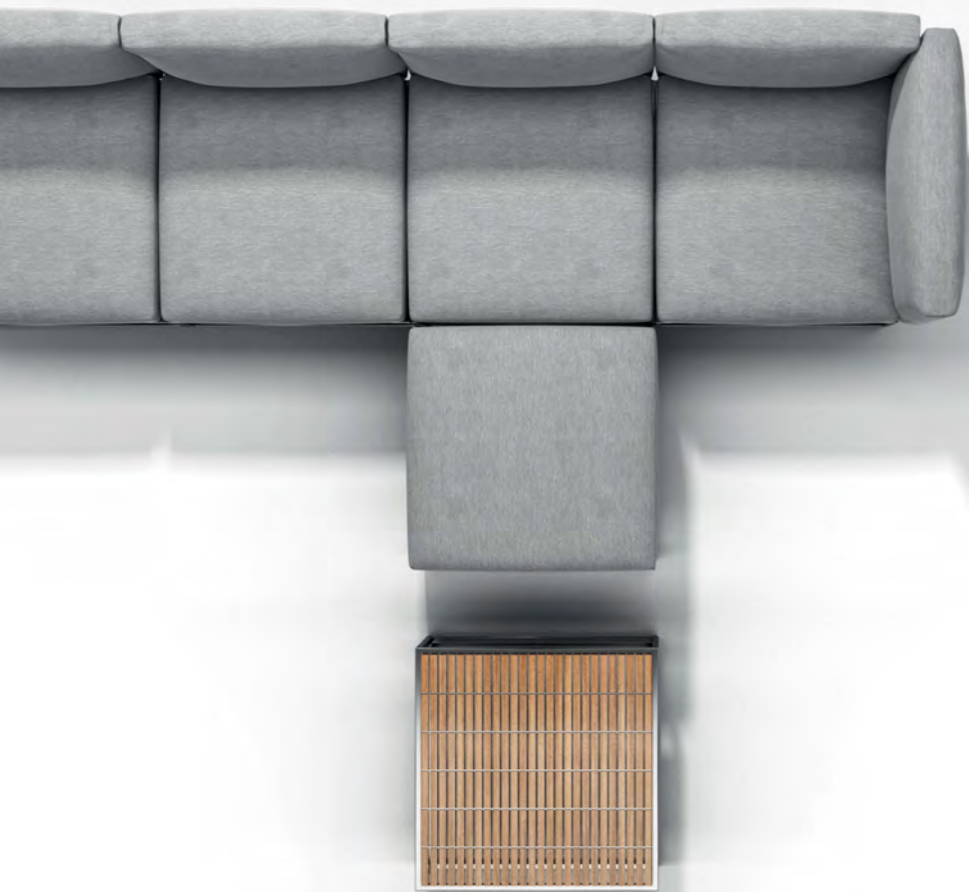

CLOUD LOUNGE