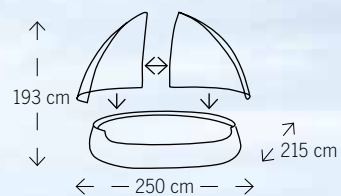

Shade

ПОДУШКИ
CANVAS VELUM

2973 БЕСЕДКА С ПОДУШКАМИ

BLACK MUSHROOM Shade

CTP. 75

Shade BLACK MUSHROOM

ПОДУШКИ
CANVAS VELUM

2973 БЕСЕДКА С ПОДУШКАМИ