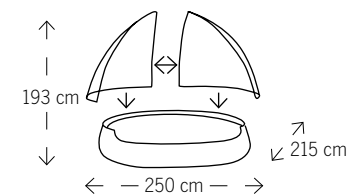

Shade

ПОДУШКИ
CANVAS VELUM

2973 БЕСЕДКА С ПОДУШКАМИ

BLACK MUSHROOM Shade

CTP. 75

Shade BLACK MUSHROOM

ПОДУШКИ
CANVAS VELUM

2973 БЕСЕДКА С ПОДУШКАМИ