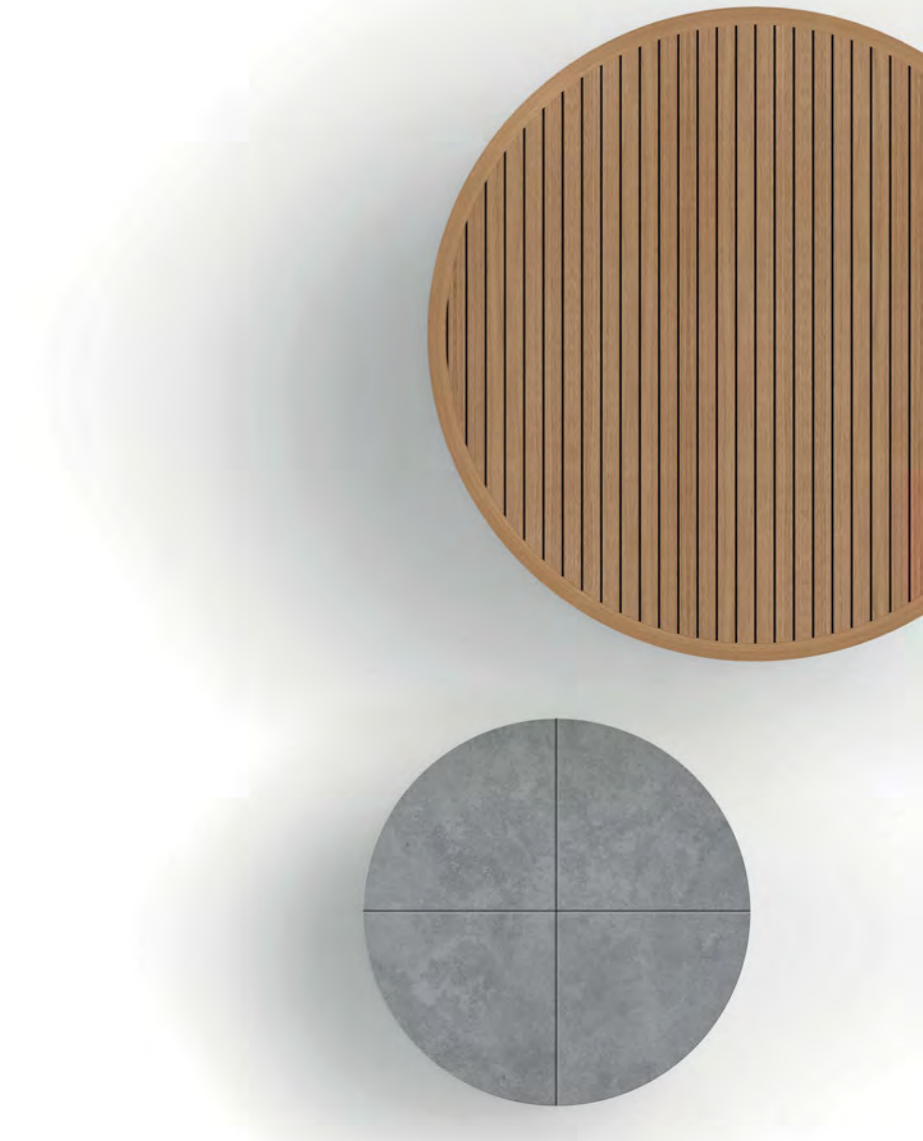

WHIRL TABLE

Round, limitless without a beginning or an end - the perfect template for creating a place where you can come together and communicate freely. Indeed, the ideal shape for a table.

Rund, ohne Anfang oder Ende – die perfekte Form für einen Ort der Zusammenkunft und ungezwungenen Gespräche. Die ideale Form für einen Tisch.

Ronde, infinie, sans commencement ou fin - le parfait modèle pour créer un endroit de réunion et de libre communication. La forme idéale pour une table.

WHIRL TABLE

Redonda, sin barreras, sin principio ni final: la base perfecta sobre la que crear un espacio en el que poder reunirse y comunicarse con libertad. Desde luego, la forma ideal para una mesa.

Rotondo, senza limiti, senza un punto di partenza o d'inizio – la sagoma perfetta per creare un luogo dove potete riunirvi e comunicare liberamente. Infatti, la forma ideale per un tavolo.

WHIRL DINING TABLES

Designer:
Henrik Pedersen
Denmark

7510 90cm TEAK TABLE

D · 90 H · 74

Powder coated aluminium frame.
Frame Colours : White / Meteor
Buffed finish slatted teak table top.
Without parasol hole.
Seats 4

7520 120cm TEAK TABLE