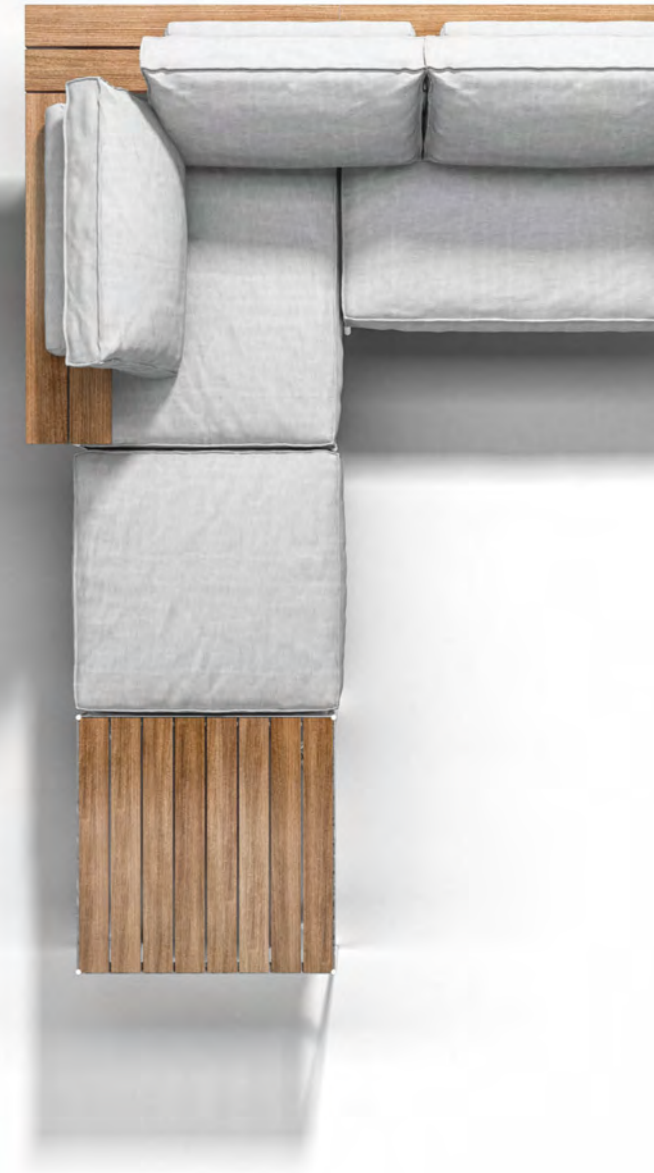

TRAY LOUNGE

Die Outdoor Lounge ist ein Ort der Entspannung, Ruhe und Erholung. Die Tray Kollektion eignet sich perfekt zur Entspannung und um Zeit in netter Gesellschaft zu verbringen – das komfortable und zugleich funktionale Design hat eine breite Plattform aus poliertem Teak, aus dem auch die Armlehne und die über die gesamte Sofalänge durchgehende Rückenlehne gefertigt sind.

Le salon d'extérieur est le lieu où vous pouvez vous détendre et vous reposer. Idéale pour se relaxer et partager de bons moments, la collection Tray est à la fois accueillante et fonctionnelle grâce à la vaste plateforme en teck poli qui forme à la fois l'accoudoir et le dossier sur toute la longueur du canapé.

TRAY LOUNGE

Designer:

Henrik Pedersen
Denmark

TRAY LOUNGE

Outdoor lounge: un lugar para disfrutar de la compañía de los demás al aire libre, relajarse y descansar. Perfecto para relajarse y compartir tiempo de calidad, la colección Tray resulta acogedora al tiempo que funcional, gracias a la amplia plataforma de teca pulida que conforma tanto el brazo como el respaldo, y que se prolonga a lo largo de toda la longitud del sofá.

L'outdoor lounge è il posto dove vi riunite, vi rilassate e vi ricaricate. Perfetta per rilassarsi e per condividere tempo di qualità, la collezione Tray è sia accogliente che funzionale grazie all'ampia piattaforma in teak lucidato che forma sia il bracciolo che lo schienale che percorre l'intera lunghezza del divano.