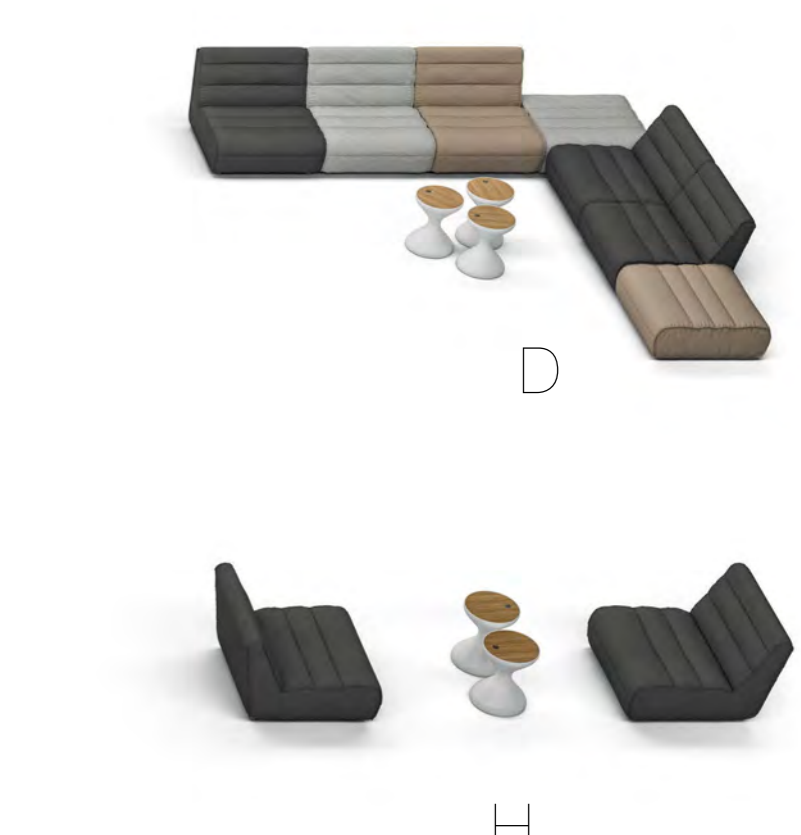

Designer:
Mark Gabbertas
United Kingdom

NOMAD
LOUNGE

NOMAD LOUNGE

NOMAD LOUNGE

A
W · 440 D · 301

Comprised Of...
4010 : Nomad Seating Unit - Caramel x2
4010 : Nomad Seating Unit - Granite x4
4020 : Nomad Ottoman - Seagull x2
8401 : Bells Side Table x2

B
W · 424 D · 189

Comprised Of...
4010 : Nomad Seating Unit - Seagull x1
4010 : Nomad Seating Unit - Granite x2
4020 : Nomad Ottoman - Seagull x2
4020 : Nomad Ottoman - Granite x1
8401 : Bells Side Table x2

H
W · 321 D · 88

Comprised Of...
4010 : Nomad Seating Unit - Granite x2
8401 : Bells Side Table x2

NOMAD LOUNGE

4010 SEATING UNIT

W · 88 D · 100.5 H · 73 SH · 35

Powder coated aluminium frame.
Removable, upholstered slip cover.