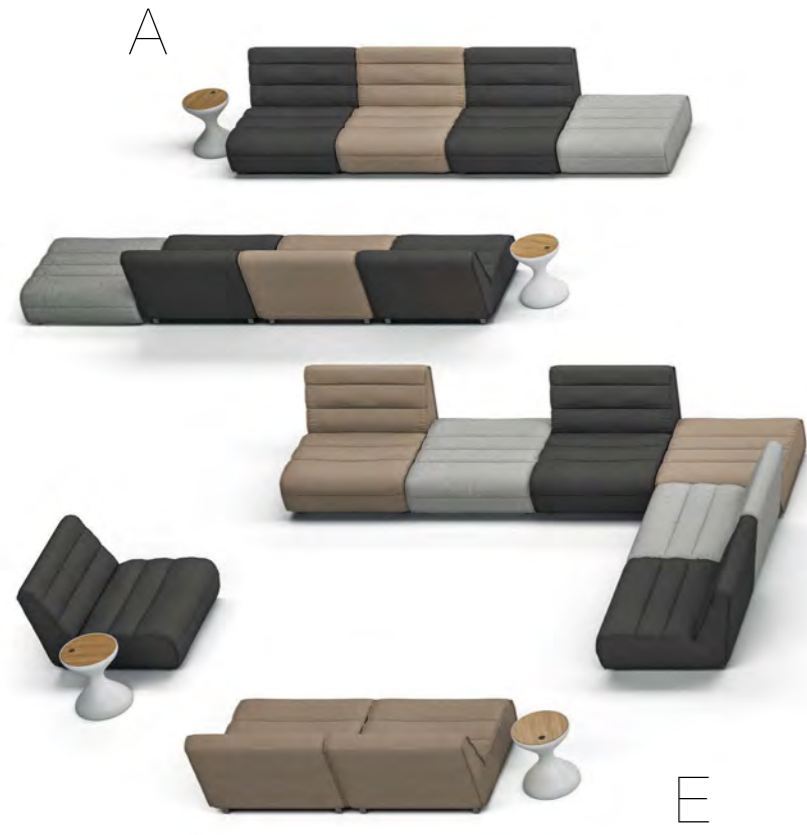

NOMAD LOUNGE

NOMAD LOUNGE

A
W · 440 D · 301

Comprised Of...
4010 : Nomad Seating Unit - Caramel x2
4010 : Nomad Seating Unit - Granite x4
4020 : Nomad Ottoman - Seagull x2
8401 : Bells Side Table x2

B
W · 424 D · 189

Comprised Of...
4010 : Nomad Seating Unit - Seagull x1
4010 : Nomad Seating Unit - Granite x2
4020 : Nomad Ottoman - Seagull x2
4020 : Nomad Ottoman - Granite x1
8401 : Bells Side Table x2

C
W · 409 D · 427

Comprised Of...
4010 : Nomad Seating Unit - Seagull x2
4010 : Nomad Seating Unit - Granite x2
4020 : Nomad Ottoman - Caramel x2
8401 : Bells Side Table x2

D
W · 365 D · 365

Comprised Of...
4010 : Nomad Seating Unit - Seagull x1
4010 : Nomad Seating Unit - Caramel x1
4010 : Nomad Seating Unit - Granite x3
4020 : Nomad Ottoman - Seagull x1
4020 : Nomad Ottoman - Caramel x1
8401 : Bells Side Table x3

E
W · 465 D · 427

Comprised Of...
4010 : Nomad Seating Unit - Seagull x1
4010 : Nomad Seating Unit - Caramel x3
4010 : Nomad Seating Unit - Granite x3
4020 : Nomad Ottoman - Seagull x1
4020 : Nomad Ottoman - Caramel x1
8401 : Bells Side Table x2

F
W · 236 D · 101

Comprised Of...
4010 : Nomad Seating Unit - Seagull x1
4010 : Nomad Seating Unit - Granite x1
8401 : Bells Side Table x1

G
W · 412 D · 349

Comprised Of...
4010 : Nomad Seating Unit - Seagull x2
4010 : Nomad Seating Unit - Caramel x2
4010 : Nomad Seating Unit - Granite x2
4020 : Nomad Ottoman - Caramel x1
4020 : Nomad Ottoman - Granite x1
8401 : Bells Side Table x1

H
W · 321 D · 88

Comprised Of...
4010 : Nomad Seating Unit - Granite x2
8401 : Bells Side Table x2