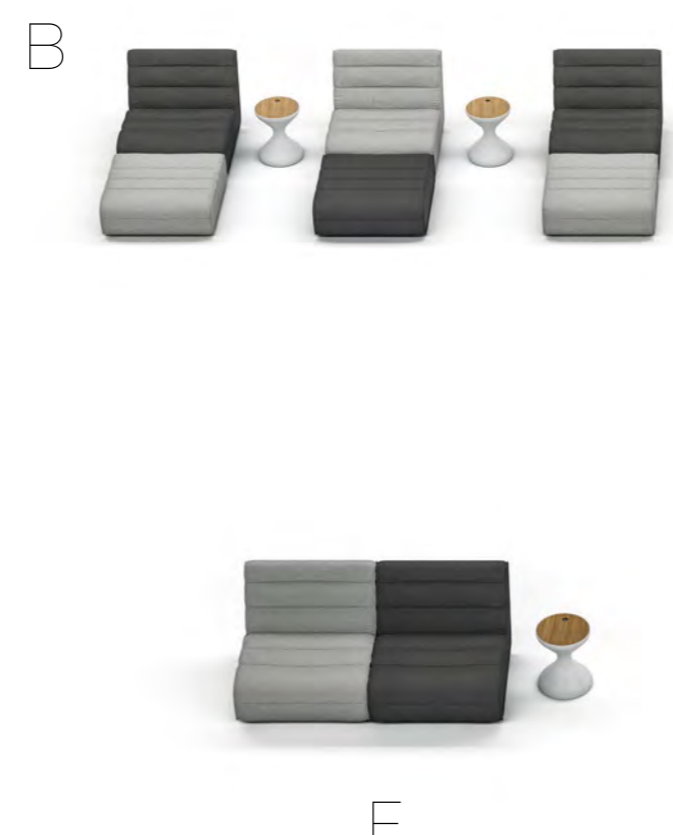

NOMAD LOUNGE

NOMAD LOUNGE

A
W · 440 D · 301

Comprised Of...
4010 : Nomad Seating Unit - Caramel x2
4010 : Nomad Seating Unit - Granite x4
4020 : Nomad Ottoman - Seagull x2
8401 : Bells Side Table x2

B
W · 424 D · 189

Comprised Of...
4010 : Nomad Seating Unit - Seagull x1
4010 : Nomad Seating Unit - Granite x2
4020 : Nomad Ottoman - Seagull x2
4020 : Nomad Ottoman - Granite x1
8401 : Bells Side Table x2

C
W · 409 D · 427

Comprised Of...
4010 : Nomad Seating Unit - Seagull x2
4010 : Nomad Seating Unit - Granite x2
4020 : Nomad Ottoman - Caramel x2
8401 : Bells Side Table x2

D
W · 365 D · 365

Comprised Of...
4010 : Nomad Seating Unit - Seagull x1
4010 : Nomad Seating Unit - Caramel x1
4010 : Nomad Seating Unit - Granite x3
4020 : Nomad Ottoman - Seagull x1
4020 : Nomad Ottoman - Caramel x1
8401 : Bells Side Table x3

E
W · 465 D · 427

Comprised Of...
4010 : Nomad Seating Unit - Seagull x1
4010 : Nomad Seating Unit - Caramel x3
4010 : Nomad Seating Unit - Granite x3
4020 : Nomad Ottoman - Seagull x1
4020 : Nomad Ottoman - Caramel x1
8401 : Bells Side Table x2

F
W · 236 D · 101

Comprised Of...
4010 : Nomad Seating Unit - Seagull x1
4010 : Nomad Seating Unit - Granite x1
8401 : Bells Side Table x1

G
W · 412 D · 349

Comprised Of...
4010 : Nomad Seating Unit - Seagull x2
4010 : Nomad Seating Unit - Caramel x2
4010 : Nomad Seating Unit - Granite x2
4020 : Nomad Ottoman - Caramel x1
4020 : Nomad Ottoman - Granite x1
8401 : Bells Side Table x1

H
W · 321 D · 88

Comprised Of...
4010 : Nomad Seating Unit - Granite x2
8401 : Bells Side Table x2