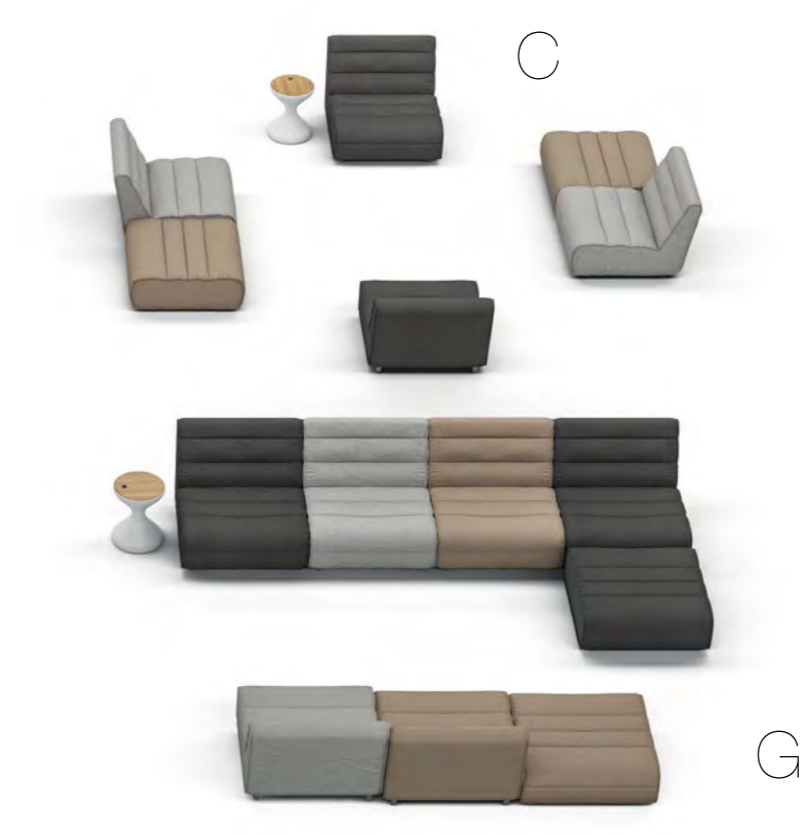

NOMAD LOUNGE

NOMAD LOUNGE

A
W · 440 D · 301

Comprised Of...
4010 : Nomad Seating Unit - Caramel x2
4010 : Nomad Seating Unit - Granite x4
4020 : Nomad Ottoman - Seagull x2
8401 : Bells Side Table x2

B
W · 424 D · 189

Comprised Of...
4010 : Nomad Seating Unit - Seagull x1
4010 : Nomad Seating Unit - Granite x2
4020 : Nomad Ottoman - Seagull x2
4020 : Nomad Ottoman - Granite x1
8401 : Bells Side Table x2

C
W · 409 D · 427

Comprised Of...
4010 : Nomad Seating Unit - Seagull x2
4010 : Nomad Seating Unit - Granite x2
4020 : Nomad Ottoman - Caramel x2
8401 : Bells Side Table x2

D
W · 365 D · 365

Comprised Of...
4010 : Nomad Seating Unit - Seagull x1
4010 : Nomad Seating Unit - Caramel x1
4010 : Nomad Seating Unit - Granite x3
4020 : Nomad Ottoman - Seagull x1
4020 : Nomad Ottoman - Caramel x1
8401 : Bells Side Table x3

E
W · 465 D · 427

Comprised Of...
4010 : Nomad Seating Unit - Seagull x1
4010 : Nomad Seating Unit - Caramel x3
4010 : Nomad Seating Unit - Granite x3
4020 : Nomad Ottoman - Seagull x1
4020 : Nomad Ottoman - Caramel x1
8401 : Bells Side Table x2

F
W · 236 D · 101

Comprised Of...
4010 : Nomad Seating Unit - Seagull x1
4010 : Nomad Seating Unit - Granite x1
8401 : Bells Side Table x1

G
W · 412 D · 349

Comprised Of...
4010 : Nomad Seating Unit - Seagull x2
4010 : Nomad Seating Unit - Caramel x2
4010 : Nomad Seating Unit - Granite x2
4020 : Nomad Ottoman - Caramel x1
4020 : Nomad Ottoman - Granite x1
8401 : Bells Side Table x1

H
W · 321 D · 88

Comprised Of...
4010 : Nomad Seating Unit - Granite x2
8401 : Bells Side Table x2