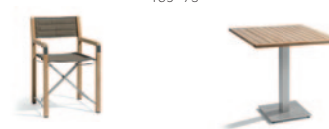

Table heights

see page 528

max. number of seats per table + available dimensions

6+2 265 x 107,5

Napoli (ANA / PCA)

frame col. ANA F7 F8 F9 F10 F11

Table heights

see page 540