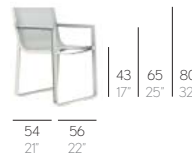

MUEBLES//FURNITURE

FLAT TEXTIL. MARIO RUIZ

WALLPAPER AWARDS 08

reddot design award

TUMBONA FLAT TEXTIL//TUMBONA, CHAISELONGUE

tumbona flat textil

tumbona alta flat textil

MECEDORA FLAT TEXTIL//MECEDORA, ROCKING CHAIR

*NEW

BUTACA FLAT TEXTIL//BUTACA, ARMCHAIR

SILLA FLAT TEXTIL//SILLA, CHAIR

silla flat textil

silla flat textil sin brazos

Fabricada con perfilera de aluminio soldado termolacado y tela Batyline. NOTA: No se admiten medidas especiales en esta colección.