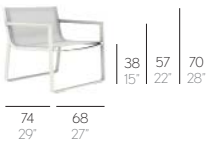

MUEBLES//FURNITURE

FLAT TEXTIL. MARIO RUIZ

WALLPAPER AWARDS 08

reddot design award

TUMBONA FLAT TEXTIL//TUMBONA, CHAISELONGUE

tumbona flat textil

tumbona alta flat textil

MECEDORA FLAT TEXTIL//MECEDORA, ROCKING CHAIR

*NEW

BUTACA FLAT TEXTIL//BUTACA, ARMCHAIR

SILLA FLAT TEXTIL//SILLA, CHAIR

silla flat textil

silla flat textil sin brazos

Fabricada con perfilera de aluminio soldado termolacado y tela Batyline. NOTA: No se admiten medidas especiales en esta colección.