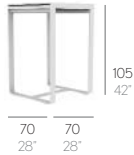

MESA BAR FLAT//MESA. TABLE