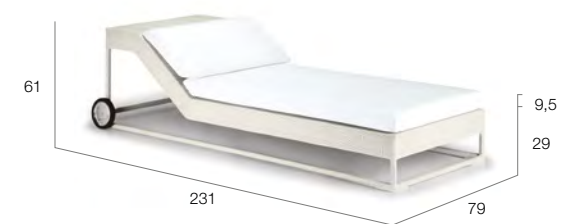

12 kg 038037

15 kg 038038

**Coffee table**  
Kaffeetisch  
Mesa de centro  
Tavolino da salotto  
Table de salon  
Salontafel  
ø 120 cm  
0,42 m<sup>2</sup>

**Side table C**  
Beistelltisch C  
Mesa auxiliar C  
Tavolino d'appoggio C  
Table d'appoint C  
Bijzettafel C  
49 x 49 cm  
6,5 kg 0,12 m<sup>2</sup>  
038039

13 kg 038035

16 kg 038036

**Coffee table**  
Kaffeetisch  
Mesa de centro  
Tavolino da salotto  
Table de salon  
Salontafel  
112 x 112 cm  
0,36 m<sup>2</sup>

**Side table**  
Beistelltisch  
Mesa auxiliar  
Tavolino d'appoggio  
Table d'appoint  
Bijzettafel  
49 x 49 cm  
5 kg 0,12 m<sup>2</sup>  
038033

**Side table**  
Beistelltisch  
Mesa auxiliar  
Tavolino d'appoggio  
Table d'appoint  
Bijzettafel  
ø 49 cm  
3,5 kg 0,12 m<sup>2</sup>  
038034

**Beach chair, incl. wheels**  
Sonnenliege, inkl. Rollen  
Tumbona, incl. ruedas  
Letino, ruote incl.  
Chaise longue, roulettes incl.  
Ligbed incl. Wielen  
25 kg 1,11 m<sup>2</sup>  
038019