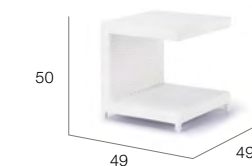

**Right module**  
Modul rechts  
Módulo derecho  
Modulo destro  
Module droit  
Rechtermodule  
27 kg 1,33 m<sup>2</sup>  
038003

**Left module**  
Modul links  
Módulo izquierdo  
Modulo sinistro  
Module gauche  
Linkermodule  
27 kg 1,33 m<sup>2</sup>  
038005

12 kg 038037

15 kg 038038

**Coffee table**  
Kaffeetisch  
Mesa de centro  
Tavolino da salotto  
Table de salon  
Salontafel  
ø 120 cm  
0,42 m<sup>2</sup>

**Side table C**  
Beistelltisch C  
Mesa auxiliar C  
Tavolino d'appoggio C  
Table d'appoint C  
Bijzettafel C  
49 x 49 cm  
6,5 kg 0,12 m<sup>2</sup>  
038039

13 kg 038035

16 kg 038036

**Coffee table**  
Kaffeetisch  
Mesa de centro  
Tavolino da salotto  
Table de salon  
Salontafel  
112 x 112 cm  
0,36 m<sup>2</sup>

**Side table**  
Beistelltisch  
Mesa auxiliar  
Tavolino d'appoggio  
Table d'appoint  
Bijzettafel  
49 x 49 cm  
5 kg 0,12 m<sup>2</sup>  
038033