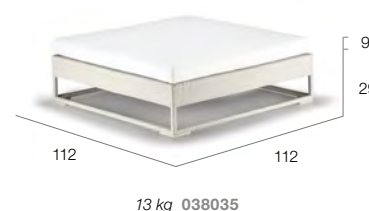

12 kg 038037

15 kg 038038

**Coffee table**  
Kaffeetisch  
Mesa de centro  
Tavolino da salotto  
Table de salon  
Salontafel  
ø 120 cm  
0,42 m<sup>2</sup>

**Side table C**  
Beistelltisch C  
Mesa auxiliar C  
Tavolino d'appoggio C  
Table d'appoint C  
Bijzettafel C  
49 x 49 cm  
6,5 kg 0,12 m<sup>2</sup>  
038039

13 kg 038035

16 kg 038036

**Coffee table**  
Kaffeetisch  
Mesa de centro  
Tavolino da salotto  
Table de salon  
Salontafel  
112 x 112 cm  
0,36 m<sup>2</sup>

**Side table**  
Beistelltisch  
Mesa auxiliar  
Tavolino d'appoggio  
Table d'appoint  
Bijzettafel  
49 x 49 cm  
5 kg 0,12 m<sup>2</sup>  
038033