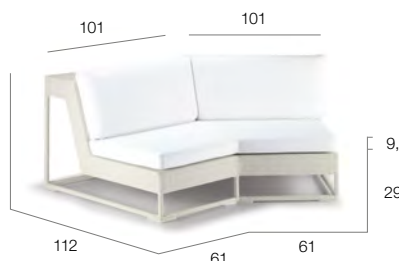

# ZOFA

**Lounge chair XXL**  
Sessel XXL  
Sillón bajo XXL  
Poltrona club XXL  
Fauteuil club XXL  
Lounge-stoel XXL  
34 kg 1,28 m<sup>2</sup>  
038009

**Lounge chair XS**  
Sessel XS  
Sillón bajo XS  
Poltrona club XS  
Fauteuil club XS  
Lounge-stoel XS  
18 kg 0,70 m<sup>2</sup>  
038008

**Centre module XXL**  
Modul mitte XXL  
Módulo centro XXL  
Modulo centrale XXL  
Module central XXL  
Middenmodule XXL  
27 kg 1,33 m<sup>2</sup>  
038002

**Centre module**  
Modul mitte  
Módulo centro  
Modulo centrale  
Module central  
Middenmodule  
22,5 kg 0,9 m<sup>2</sup>  
038001

**Corner module**  
Eckmodul  
Módulo esquina  
Modulo d'angolo  
Module d'angle  
Hoekmodule  
24 kg 0,9 m<sup>2</sup>  
038007

**Angle module**  
Winkelmodul  
Módulo en ángulo  
Modulo angolare doppio  
Module d'angle  
Hoekmodule  
31 kg 1,95 m<sup>2</sup>  
038004

**Right module**  
Modul rechts  
Módulo derecho  
Modulo destro  
Module droit  
Rechtermodule  
27 kg 1,33 m<sup>2</sup>  
038003

**Left module**  
Modul links  
Módulo izquierdo  
Modulo sinistro  
Module gauche  
Linkermodule  
27 kg 1,33 m<sup>2</sup>  
038005