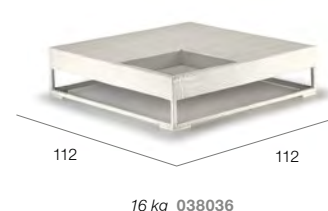

12 kg 038037

15 kg 038038

**Coffee table**  
Kaffeetisch  
Mesa de centro  
Tavolino da salotto  
Table de salon  
Salontafel  
ø 120 cm  
0,42 m<sup>2</sup>

**Side table C**  
Beistelltisch C  
Mesa auxiliar C  
Tavolino d'appoggio C  
Table d'appoint C  
Bijzettafel C  
49 x 49 cm  
6,5 kg 0,12 m<sup>2</sup>  
038039

13 kg 038035

16 kg 038036

**Coffee table**  
Kaffeetisch  
Mesa de centro  
Tavolino da salotto  
Table de salon  
Salontafel  
112 x 112 cm  
0,36 m<sup>2</sup>

**Side table**  
Beistelltisch  
Mesa auxiliar  
Tavolino d'appoggio  
Table d'appoint  
Bijzettafel  
49 x 49 cm  
5 kg 0,12 m<sup>2</sup>  
038033

**Side table**  
Beistelltisch  
Mesa auxiliar  
Tavolino d'appoggio  
Table d'appoint  
Bijzettafel  
ø 49 cm  
3,5 kg 0,12 m<sup>2</sup>  
038034

**Beach chair, incl. wheels**  
Sonnenliege, inkl. Rollen  
Tumbona, incl. ruedas  
Letino, ruote incl.  
Chaise longue, roulettes incl.  
Ligbed incl. Wielen  
25 kg 1,11 m<sup>2</sup>  
038019