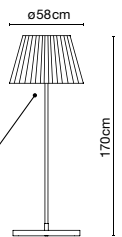

TXL Susp. 70

TXL Susp. 58

TXL 205

TXL 170

TXL Susp. 70 / TXL 205

- ⚡ 2x E27 FBT 22W
- ⚡ 2x E27 LED Standard 8W

TXL Susp. 58 / TXL 170

- ⚡ 3x E14 FBT 15W
- ⚡ 3x E14 LED 5W