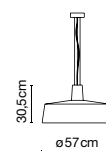

Soho 57 IP44