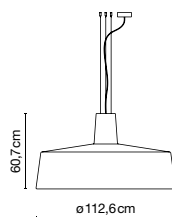

Soho 57 IP44

- T5-C 22W+40W
- T5-C 40W

Soho 112 IP44