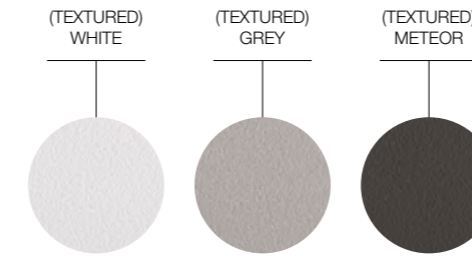

7186 COFFEE TABLE

W · 50 L · 151 H · 30

Powder coated aluminium frame.
Frame Colours : White / Meteor Buffed finish slatted teak & black marble table top.

718F : 151cm x 50cm Base Frame
7176 : 50cm x 80cm Buffed Teak Table Top
7188 : 50cm x 50cm Marble Table Top

7176 SIDE TABLE

W · 50 L · 80 H · 67

Powder coated aluminium frame.
Frame Colours : White / Meteor Buffed finish slatted teak table top.

717F : 50cm x 80cm Base Frame
7176 : 50cm x 80cm Buffed Teak Table Top

GRID MATERIALS & COLOURS

FRAME COLOURS

FABRICS : GRADE D (WEATHERPROOF)

FABRICS : GRADE A (WEATHERPROOF)

RECOMMENDED SCATTER CUSHIONS

C83 50cm x 50cm C84 58cm x 58cm C85 37cm x 45cm C86 32cm x 55cm

7100	GRID LEFT / RIGHT END UNIT	-	-	-	1
7101	GRID CENTRE UNIT	-	-	-	1
7102	GRID SOFA	-	-	-	1
7131	GRID LOUNGER	-	-	-	1
7106	GRID LEFT / RIGHT CHAISE UNIT	-	-	-	1
7107	GRID LEFT / RIGHT END TABLE UNIT	-	-	-	1