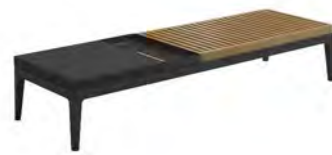

GRID OCCASIONAL TABLES

7116 SQUARE COFFEE TABLE

W · 103 L · 103 H · 30

Powder coated aluminium frame.
Frame Colours : White / Meteor Buffed finish slatted teak table top.

711F : 103cm x 103cm Base Frame
7116 : 103cm x 103cm Buffed Teak Table Top