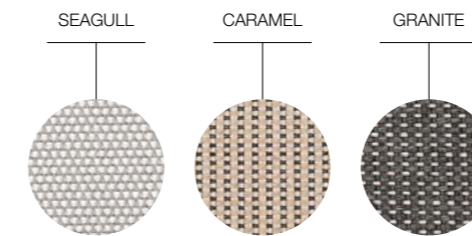

7176 SIDE TABLE

W · 50 L · 80 H · 67

Powder coated aluminium frame.
Frame Colours : White / Meteor Buffed finish slatted teak table top.

717F : 50cm x 80cm Base Frame
7176 : 50cm x 80cm Buffed Teak Table Top

GRID MATERIALS & COLOURS

FRAME COLOURS

FABRICS : GRADE D (WEATHERPROOF)

FABRICS : GRADE A (WEATHERPROOF)

RECOMMENDED SCATTER CUSHIONS

C83 50cm x 50cm C84 58cm x 58cm C85 37cm x 45cm C86 32cm x 55cm

7100	GRID LEFT / RIGHT END UNIT	-	-	-	1
7101	GRID CENTRE UNIT	-	-	-	1
7102	GRID SOFA	-	-	-	1
7131	GRID LOUNGER	-	-	-	1
7106	GRID LEFT / RIGHT CHAISE UNIT	-	-	-	1
7107	GRID LEFT / RIGHT END TABLE UNIT	-	-	-	1