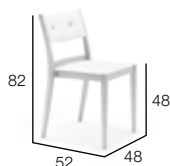

Sidechair

Esststuhl
Silla de comedor
Sedia pranzo
Chaise repas
Stoel
6,2 kg 0,2 m³

Frame: light gray
Seat: satin white
Backrest: satin white

395,- €
402003790

Cover
Husse
Funda
Housse
Housse
Hoes

135,- €
56400003000