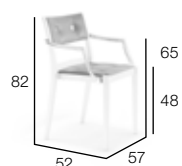

Armchair

Armlehnstuhl
Silla con brazos
Poltrona pranzo
Fauteuil repas
Armstoel
6,4 kg 0,24 m³

Frame: chalk
Seat: leather cliff
Backrest: leather cliff
Armrest: aluminum

Cover
Husse
Funda
Housse
Housse
Hoes

640,- €
403201405

135,- €
56400001000

A protective cover is available for this item. | Für dieses Möbel ist eine schützende Husse erhältlich. | Existe la opción de una funda protectora para este mueble. | Per questi arredi è disponibile una cover di protezione. | Pour ces meubles, une housse de protection est disponible. | Voor deze meubelen is er een cover ter bescherming beschikbaar.

Please do not stack this item. | Dieses Möbelstück bitte nicht stapeln. | Por favor, no apile este mueble. | Articolo non impilabile. | Prière de ne pas empiler cette pièce. | Gelieve dit meubel niet op elkaar te stapelen.