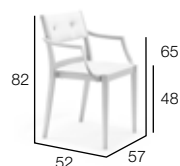

Armchair

Armlehnstuhl
Silla con brazos
Poltrona pranzo
Fauteuil repas
Armstoel
6,4 kg 0,24 m³

Frame: light gray
Seat: satin white
Backrest: satin white
Armrest: polypropylene, color light gray

450,- €
402101790

Cover
Husse
Funda
Housse
Housse
Hoes

135,- €
56400001000

A protective cover is available for this item. | Für dieses Möbel ist eine schützende Husse erhältlich. | Existe la opción de una funda protectora para este mueble. | Per questi arredi è disponibile una cover di protezione. | Pour ces meubles, une housse de protection est disponible. | Voor deze meubelen is er een cover ter bescherming beschikbaar.

Please do not stack this item. | Dieses Möbelstück bitte nicht stapeln. | Por favor, no apile este mueble. | Articolo non impilabile. | Prière de ne pas empiler cette pièce. | Gelieve dit meubel niet op elkaar te stapelen.