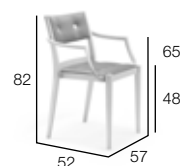

Armchair

Armlehnstuhl
Silla con brazos
Poltrona pranzo
Fauteuil repas
Armstoel
6,4 kg 0,24 m³

Frame: light gray
Seat: satin anthracite
Backrest: satin anthracite
Armrest: polypropylene, color light gray

450,- €
402101794

Cover
Husse
Funda
Housse
Housse
Hoes

135,- €
56400001000

A protective cover is available for this item. | Für dieses Möbel ist eine schützende Husse erhältlich. | Existe la opción de una funda protectora para este mueble. | Per questi arredi è disponibile una cover di protezione. | Pour ces meubles, une housse de protection est disponible. | Voor deze meubelen is er een cover ter bescherming beschikbaar.

Please do not stack this item. | Dieses Möbelstück bitte nicht stapeln. | Por favor, no apile este mueble. | Articolo non impilabile. | Prière de ne pas empiler cette pièce. | Gelieve dit meubel niet op elkaar te stapelen.