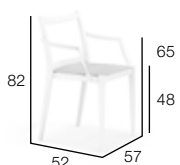

## Sidechair

Esststuhl  
Silla de comedor  
Sedia pranzo  
Chaise repas  
Stoel  
4,7 kg 0,2 m<sup>3</sup>

Frame: chalk  
Seat: light gray

**195,- €**  
403103526

Cover  
Husse  
Funda  
Housse  
Hoes

**135,- €**  
56400003000

## Armchair

Armlehnstuhl  
Silla con brazos  
Poltrona pranzo  
Fauteuil repas  
Armstoel  
5 kg 0,24 m<sup>3</sup>

Frame: chalk  
Seat: light gray  
Armrest: chalk

**250,- €**  
403104526

Cover  
Husse  
Funda  
Housse  
Hoes