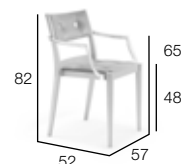

Armchair

Armlehnstuhl
Silla con brazos
Poltrona pranzo
Fauteuil repas
Armstoel
6,4 kg 0,24 m³

Frame: light gray
Seat: leather cliff
Backrest: leather cliff
Armrest: aluminum

Cover
Husse
Funda
Housse
Housse
Hoes

640,- €
402201405

135,- €
56400001000

A protective cover is available for this item. | Für dieses Möbel ist eine schützende Husse erhältlich. | Existe la opción de una funda protectora para este mueble. | Per questi arredi è disponibile una cover di protezione. | Pour ces meubles, une housse de protection est disponible. | Voor deze meubelen is er een cover ter bescherming beschikbaar.

Please do not stack this item. | Dieses Möbelstück bitte nicht stapeln. | Por favor, no apile este mueble. | Articolo non impilabile. | Prière de ne pas empiler cette pièce. | Gelieve dit meubel niet op elkaar te stapelen.