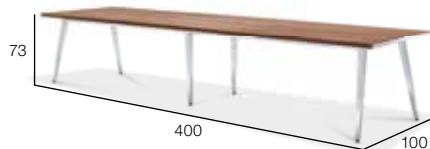

Tabletop: Bamboo powder compound
Table legs: Aluminum

Cover
Husse
Funda
Housse
Housse
Hoes

370,- €

56400071000

A protective cover is available for this item. | Für dieses Möbel ist eine schützende Husse erhältlich. | Existe la opción de una funda protectora para este mueble. | Per questi arredi è disponibile una cover di protezione. | Pour ces meubles, une housse de protection est disponible. | Voor deze meubelen is er een cover ter bescherming beschikbaar.

The furniture is fitted with sliding mechanisms for height adjustment. | Das Möbel ist mit höhenverstellbaren Gleitern ausgestattet. | El mueble lleva tapa-final regulable para ajustar la altura. | Mobile provvisto di guide regolabili in altezza. | Le meuble est équipé de patins réglables en hauteur. | Het meubel is uitgerust met in hoogte verstelbare gliders.