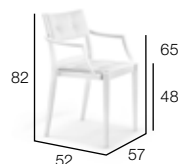

Armchair

Armlehnstuhl
Silla con brazos
Poltrona pranzo
Fauteuil repas
Armstoel
6,4 kg 0,24 m³

Frame: chalk
Seat: satin white
Backrest: satin white
Armrest: polypropylene, color chalk

450,- €
403101790

Cover
Husse
Funda
Housse
Housse
Hoes

135,- €
56400001000