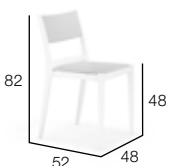

Sidechair

Esststuhl
Silla de comedor
Sedia pranzo
Chaise repas
Stoel
5,3 kg 0,2 m³

Frame: chalk
Seat: light gray
Backrest: light gray

220,- €
403003526

Cover
Husse
Funda
Housse
Housse
Hoes

135,- €
56400003000