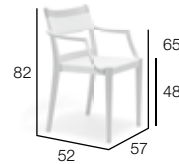

Armchair

Armlehnstuhl
Silla con brazos
Poltrona pranzo
Fauteuil repas
Armstoel
4,8 kg 0,24 m³

Frame: light gray
Seat: fiber, color chalk
Backrest: fiber, color chalk and platinum
Armrest: polypropylene, color light gray

Cover
Husse
Funda
Housse
Housse
Hoes

340,- €
402101521

135,- €
56400001000