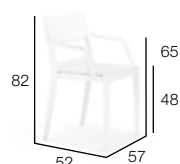

Armchair

Armlehnstuhl
Silla con brazos
Poltrona pranzo
Fauteuil repas
Armstoel
5,7 kg 0,24 m³

Frame: chalk
Seat: chalk
Backrest: chalk
Armrest: chalk

275,- €
403101083

Cover
Husse
Funda
Housse
Housse
Hoes

135,- €
56400001000