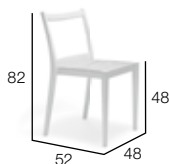

PLAY CHAIRS

WOODEN

Sea bent plywood seat

Sitzfläche aus schichtverleimtem Holz
Asiento de madera contrachapada termoformada al vapor
Seduta in plywood sagomato
Assise contropiaqué moulé
Gevormd multiplex zitting

Sidechair

Esststuhl
Silla de comedor
Sedia pranzo
Chaise repas
Stoel
4,2 kg 0,2 m³

Frame: light gray
Seat: sea bent plywood
Backrest: polypropylene, color light gray

Cover
Husse
Funda
Housse
Housse
Hoes

315,- €
402013201

135,- €
56400003000