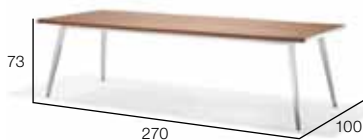

## Dining table

Esstisch  
Mesa comedor  
Tavolo pranzo  
Table  
Eettafel  
**100x270 cm**  
60,5 kg 1,97 m<sup>3</sup>  
**3.400,- €**  
400067202

Tabletop: Bamboo powder compound  
Table legs: Aluminum