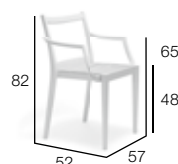

Armchair

Armlehnstuhl
Silla con brazos
Poltrona pranzo
Fauteuil repas
Armstoel
4,8 kg 0,24 m³

Frame: light gray
Seat: sea bent plywood
Backrest: polypropylene, color light gray
Armrest: polypropylene, color light gray

Cover
Husse
Funda
Housse
Housse
Hoes

370,- €
402111201

135,- €
56400001000