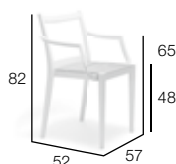

Armchair

Armlehnstuhl
Silla con brazos
Poltrona pranzo
Fauteuil repas
Armstoel
4,8 kg 0,24 m³

Frame: chalk
Seat: sea bent plywood
Backrest: polypropylene, color chalk
Armrest: polypropylene, color chalk

Cover
Husse
Funda
Housse
Housse
Hoes

370,- €
403111201

135,- €
56400001000