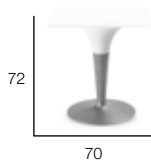

NEW

PLAY BISTRO TABLES

Bistro table

Bistro Tisch

Mesa bistro

Tavolo bistro

Table bistro

Bistrotafel

70 x 70 cm

32 kg 0,35 m³

845,- €

401065000

Color: terracotta / stone

Tabletop: porcelain stoneware, color white

Base: color anthracite

Cover

Husse

Funda

Housse

Housse

Hoes

135,- €

560401065000

Bistro table

Bistro Tisch

Mesa bistro

Tavolo bistro

Table bistro

Bistrotafel

70 x 70 cm

32 kg 0,35 m³

845,- €

403065000