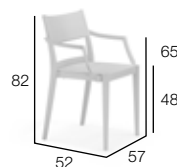

Armchair

Armlehnstuhl
Silla con brazos
Poltrona pranzo
Fauteuil repas
Armstoel
5,7 kg 0,24 m³

Frame: light gray
Seat: light gray
Backrest: light gray
Armrest: light gray

275,- €
402101526

Cover
Husse
Funda
Housse
Housse
Hoes

135,- €
56400001000

A protective cover is available for this item. | Für dieses Möbel ist eine schützende Husse erhältlich. | Existe la opción de una funda protectora para este mueble. | Per questi arredi è disponibile una cover di protezione. | Pour ces meubles, une housse de protection est disponible. | Voor deze meubelen is er een cover ter bescherming beschikbaar.

This item is stackable. | Das Möbel ist stapelbar. | Este mueble es apilable. | Articolo impilabile. | Cette pièce est empilable. | Dit meubel is stapelbaar.