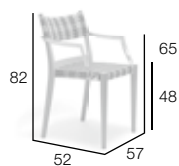

Armchair

Armlehnstuhl
Silla con brazos
Poltrona pranzo
Fauteuil repas
Armstoel
4,8 kg 0,24 m³

Frame: light gray
Seat: fiber, Pattern Europe
Backrest: fiber, Pattern Europe
Armrest: aluminum

Cover
Husse
Funda
Housse
Housse
Hoes

410,- €
402201512

135,- €
56400001000

A protective cover is available for this item. | Für dieses Möbel ist eine schützende Husse erhältlich. | Existe la opción de una funda protectora para este mueble. | Per questi arredi è disponibile una cover di protezione. | Pour ces meubles, une housse de protection est disponible. | Voor deze meubelen is er een cover ter bescherming beschikbaar.

This item is stackable. | Das Möbel ist stapelbar. | Este mueble es apilable. | Articolo impilabile. | Cette pièce est empilable. | Dit meubel is stapelbaar.