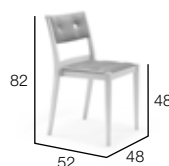

Sidechair

Essstuhl
Silla de comedor
Sedia pranzo
Chaise repas
Stoel
6,2 kg 0,2 m³

Frame: light gray
Seat: satin anthracite
Backrest: satin anthracite

395,- €
402003794

Cover
Husse
Funda
Housse
Housse
Hoes

135,- €
56400003000