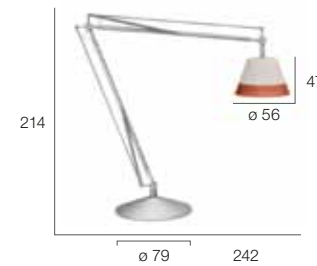

SUPERARCHIMOON Outdoor
Color: chalk/terracotta
158,5 kg
230 V 059301517
110 V 059311517