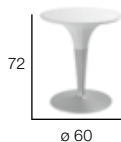

PLAY BISTRO TABLES

Bistro table

Bistro Tisch

Mesa bistro

Tavolo bistro

Table bistro

Bistrotafel

ø 60 cm

17,2 kg 0,26 m³

630,- €

401045000

Color: terracotta / stone

Tabletop: porcelain stoneware, color white

Base: color anthracite

Cover

Husse

Funda

Housse

Housse

Hoes

115,- €

56400045000

Bistro table

Bistro Tisch

Mesa bistro

Tavolo bistro

Table bistro

Bistrotafel

ø 60 cm

17,2 kg 0,26 m³

630,- €

403045000