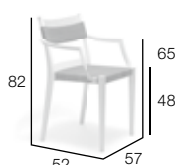

Armchair

Armlehnstuhl
Silla con brazos
Poltrona pranzo
Fauteuil repas
Armstoel
4,8 kg 0,24 m³

Frame: chalk
Seat: fiber, color stone
Backrest: fiber, color stone and chalk
Armrest: polypropylene, color chalk

Cover
Husse
Funda
Housse
Housse
Hoes

340,- €
403101522

135,- €
56400001000

A protective cover is available for this item. | Für dieses Möbel ist eine schützende Husse erhältlich. | Existe la opción de una funda protectora para este mueble. | Per questi arredi è disponibile una cover di protezione. | Pour ces meubles, une housse de protection est disponible. | Voor deze meubelen is er een cover ter bescherming beschikbaar.

This item is stackable. | Das Möbel ist stapelbar. | Este mueble es apilable. | Articolo impilabile. | Cette pièce est empilable. | Dit meubel is stapelbaar.