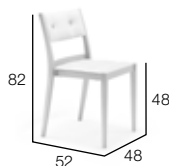

NEW

PLAY CHAIRS

UPHOLSTERED

Satin upholstery
Satin gepolstert
Tapizado en vinilo satinado
Imbottitura in satin
Capitoné avec satin
Satijnen capitonnering

Sidechair

Essstuhl
Silla de comedor
Sedia pranzo
Chaise repas
Stoel
6,2 kg 0,2 m³

Frame: light gray
Seat: satin taupe
Backrest: satin taupe

395,- €
402003793

Cover
Husse
Funda
Housse
Housse
Hoes

135,- €
56400003000