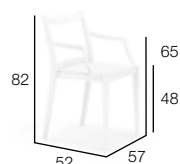

Armchair

Armlehnstuhl
Silla con brazos
Poltrona pranzo
Fauteuil repas
Armstoel
5 kg 0,24 m³

Frame: chalk
Seat: chalk
Armrest: chalk

250,- €
403104083

Cover
Husse
Funda
Housse
Hoes

135,- €
56400001000