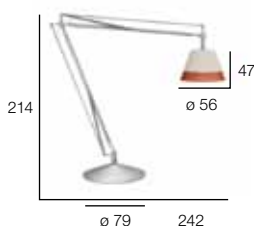

Superarchimoon outdoor (120V) *

chalk / terracotta

158,5 kg

8.095,- €

059311517

Superarchimoon outdoor (230V) *

terracotta / stone

158,5 kg

8.095,- €

059301523