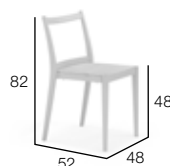

Sidechair

Esststuhl
Silla de comedor
Sedia pranzo
Chaise repas
Stoel
4,7 kg 0,2 m³

Frame: light gray
Seat: light gray

195,- €
402103526

Cover
Husse
Funda
Housse
Hoes

135,- €
56400003000