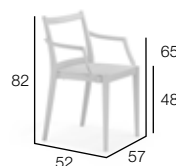

Armchair

Armlehnstuhl
Silla con brazos
Poltrona pranzo
Fauteuil repas
Armstoel
5 kg 0,24 m³

Frame: light gray
Seat: light gray
Armrest: light gray

250,- €
402104526

Cover
Husse
Funda
Housse
Hoes

135,- €
56400001000

A protective cover is available for this item. | Für dieses Möbel ist eine schützende Husse erhältlich. | Existe la opción de una funda protectora para este mueble. | Per questi arredi è disponibile una cover di protezione. | Pour ces meubles, une housse de protection est disponible. | Voor deze meubelen is er een cover ter bescherming beschikbaar.

This item is stackable. | Das Möbel ist stapelbar. | Este mueble es apilable. | Articolo impilabile. | Cette pièce est empilable. | Dit meubel is stapelbaar.