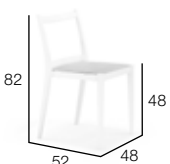

Sidechair

Esststuhl
Silla de comedor
Sedia pranzo
Chaise repas
Stoel
4,7 kg 0,2 m³

Frame: chalk
Seat: light gray

195,- €
403103526

Cover
Husse
Funda
Housse
Hoes

135,- €
56400003000