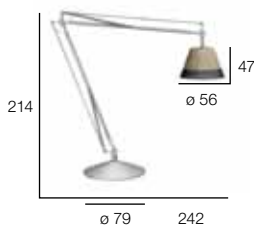

Superarchimoon outdoor (120V) *

platinum / carbon

158,5 kg

8.095,- €

059311524

Delivered with 230V European standard plug or 120V US standard plug

Lieferung mit 230 V-Standardstecker (Europa) oder 120 V-Standardstecker (USA)

Entrega con enchufe de 230 V estándar europeo o 120 V estándar americano

Disponibile con spina europea standard da 230V o con quella americana standard da 120V

Livré avec une prise standard européenne 230V ou une prise standard européenne 120V

Geleverd met een 230V Europese standaard stekker of een 120V US standaard stekker

Power cord – length: 10 m

Länge des Stromkabels: 10 m

Longitud del cable: 10 m

Lunghezza del cavo di alimentazione: 10 m

Longueur du cordon d'alimentation: 10 m

Netsnoer lengte: 10 m

* Required: Halogenbulb Max 230W E27 Type QT48 HSGS/F

* Erforderlich: Halogenlampe mit max. 250W, Fassung E27, Type QT48 HSGS/F

* Requerido: Bombilla halógena Máx. 250W E27 Tipo QT48 HSGS/F

* Necessaria: lampadina alogena max 250W E27 modello QT48 HSGS/F

* Une ampoule halogène Max 250W E27 Type QT48 HSGS/F est nécessaire

* Vereist: Halogeenlamp Max. 250 W E27 Type QT48 HSGS/F