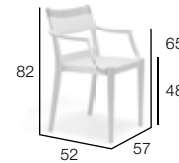

#### Armchair

Armlehnstuhl  
Silla con brazos  
Poltrona pranzo  
Fauteuil repas  
Armstoel  
4,8 kg 0,24 m<sup>3</sup>

Frame: light gray  
Seat: fiber, color platinum  
Backrest: fiber, color platinum and titanium  
Armrest: polypropylene, color light gray