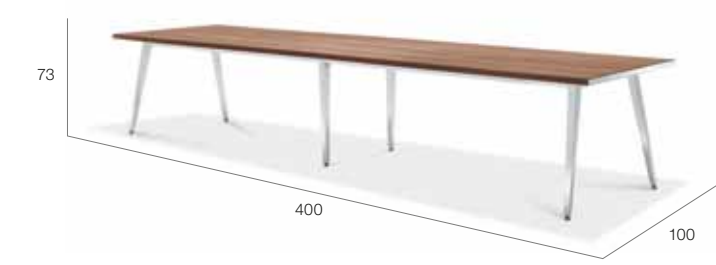

The bistro tables are available in different versions, colors and size options.

# PLAY DINING

**Dining table**  
**100 x 100 cm**  
 32 kg  
 0,73 m<sup>3</sup>  
 400075202

**Dining table**  
**100 x 200 cm**  
 48 kg  
 1,46 m<sup>3</sup>  
 400065202

**Dining table incl. Icecooler**  
**100 x 270 cm**  
 69,4 kg  
 1,97 m<sup>3</sup>  
 400069202

**Dining table**  
**80 x 160 cm**  
 36 kg  
 0,93 m<sup>3</sup>  
 400063202

**Dining table**  
**100 x 270 cm**  
 60,5 kg  
 1,97 m<sup>3</sup>  
 400067202

**Dining table incl. Icecooler**  
**100 x 400 cm**  
 99,8 kg  
 2,92 m<sup>3</sup>  
 400073202