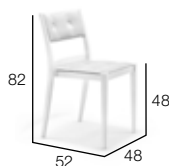

Sidechair

Esststuhl
Silla de comedor
Sedia pranzo
Chaise repas
Stoel
6,2 kg 0,2 m³

Frame: chalk
Seat: satin taupe
Backrest: satin taupe

395,- €
403003793

Cover
Husse
Funda
Housse
Housse
Hoes

135,- €
56400003000