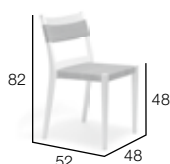

Sidechair

Esststuhl
Silla de comedor
Sedia pranzo
Chaise repas
Stoel
4,2 kg 0,2 m³

Frame: chalk
Seat: fiber, color stone
Backrest: fiber, color stone and chalk

Cover
Husse
Funda
Housse
Housse
Hoes

285,- €
403003522

135,- €
56400003000