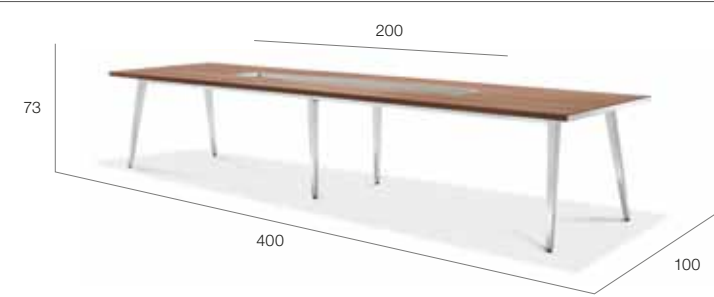

The bistro tables are available in different versions, colors and size options.

# PLAY DINING

**Dining table**  
**100 x 100 cm**  
 32 kg  
 0,73 m<sup>3</sup>  
 400075202

**Dining table**  
**100 x 200 cm**  
 48 kg  
 1,46 m<sup>3</sup>  
 400065202

**Dining table incl. Icecooler**  
**100 x 270 cm**  
 69,4 kg  
 1,97 m<sup>3</sup>  
 400069202

**Dining table**  
**80 x 160 cm**  
 36 kg  
 0,93 m<sup>3</sup>  
 400063202

**Dining table**  
**100 x 270 cm**  
 60,5 kg  
 1,97 m<sup>3</sup>  
 400067202

**Dining table incl. Icecooler**  
**100 x 400 cm**  
 99,8 kg  
 2,92 m<sup>3</sup>  
 400073202