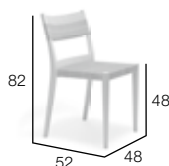

#### Sidechair

Esststuhl  
Silla de comedor  
Sedia pranzo  
Chaise repas  
Stoel  
4,2 kg 0,2 m<sup>3</sup>

Frame: terracotta  
Seat: fiber, color stone  
Backrest: fiber, color stone and terracotta

Cover  
Husse  
Funda  
Housse  
Housse  
Hoes