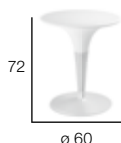

Color: chalk / platinum

Tabletop: porcelain stoneware, color gray

Base: color champagne

Cover

Husse

Funda

Housse

Housse

Hoes

115,- €

56400045000

Bistro table

Bistro Tisch

Mesa bistro

Tavolo bistro

Table bistro

Bistrotafel

ø 90 cm

33,1 kg 0,58 m³

915,- €

401055000