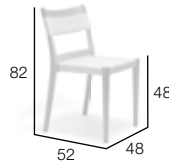

#### Sidechair

Esststuhl  
Silla de comedor  
Sedia pranzo  
Chaise repas  
Stoel  
4,2 kg 0,2 m<sup>3</sup>

Frame: light gray  
Seat: fiber, color chalk  
Backrest: fiber, color chalk and platinum

Cover  
Husse  
Funda  
Housse  
Housse  
Hoes