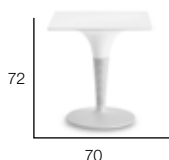

Color: chalk / platinum

Tabletop: porcelain stoneware, color gray

Base: color champagne

Cover

Husse

Funda

Housse

Housse

Hoes

135,- €

560401065000

The tabletop is manufactured out of porcelain, the base is made of powder-coated aluminum and a rotation-moulded polypropylene structure wrapped in DEDON fibers.

Die Tischplatte ist aus Porzellan gefertigt, der Fuß besteht aus pulverbeschichtetem Aluminium und einer rotationsgeformten, von DEDON Fasern umwickelten Polypropylenkonstruktion.

Los detalles: tablero de mesa de porcelana, pie de aluminio con revestimiento epoxi y una estructura rotomoldeada de polipropileno, revestida en fibras DEDON.

Nel dettaglio: il piano del tavolo è realizzato in grès porcellanato, la base è formata da alluminio verniciato a polvere e da uno stampo rotazionale di polipropilene avvolto da fibra DEDON.

Le plateau est en porcelaine, le pied en aluminium peint par poudrage avec une construction en polypropylène rotomoulée, bandée de fibres DEDON.

Het tafelblad is gemaakt van porselein, de voet bestaat uit aluminium met poedercoating en een rotatiegegoten, met DEDON vezels omwikkelde polypropyleenconstructie.

A protective cover is available for this item. | Für dieses Möbel ist eine schützende Husse erhältlich. | Existe la opción de una funda protectora para este mueble. | Per questi arredi è disponibile una cover di protezione. | Pour ces meubles, une housse de protection est disponible. | Voor deze meubelen is er een cover ter bescherming beschikbaar.