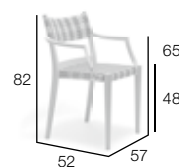

Armchair

Armlehnstuhl
Silla con brazos
Poltrona pranzo
Fauteuil repas
Armstoel
4,8 kg 0,24 m³

Frame: light gray
Seat: fiber, Pattern Europe
Backrest: fiber, Pattern Europe
Armrest: polypropylene, color light gray

Cover
Husse
Funda
Housse
Housse
Hoes

365,- €
402101512

135,- €
56400001000