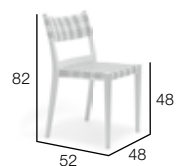

Sidechair

Esststuhl
Silla de comedor
Sedia pranzo
Chaise repas
Stoel
4,2 kg 0,2 m³

Frame: light gray
Seat: fiber, Pattern Europe
Backrest: fiber, Pattern Europe

Cover
Husse
Funda
Housse
Housse
Hoes

310,- €
402003512

135,- €
56400003000