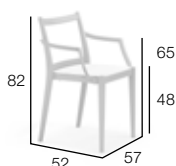

Armchair

Armlehnstuhl
Silla con brazos
Poltrona pranzo
Fauteuil repas
Armstoel
5 kg 0,24 m³

Frame: light gray
Seat: chalk
Armrest: light gray

250,- €
402104083

Cover
Husse
Funda
Housse
Hoes

135,- €
56400001000