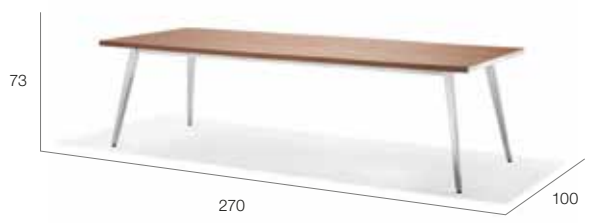

The bistro tables are available in different versions, colors and size options.

# PLAY DINING

**Dining table**  
**100 x 100 cm**  
 32 kg  
 0,73 m<sup>3</sup>  
 400075202

**Dining table**  
**100 x 200 cm**  
 48 kg  
 1,46 m<sup>3</sup>  
 400065202

**Dining table incl. Icecooler**  
**100 x 270 cm**  
 69,4 kg  
 1,97 m<sup>3</sup>  
 400069202

**Dining table**  
**80 x 160 cm**  
 36 kg  
 0,93 m<sup>3</sup>  
 400063202

**Dining table**  
**100 x 270 cm**  
 60,5 kg  
 1,97 m<sup>3</sup>  
 400067202

**Dining table incl. Icecooler**  
**100 x 400 cm**  
 99,8 kg  
 2,92 m<sup>3</sup>  
 400073202