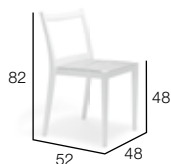

PLAY CHAIRS

WOODEN

Sea bent plywood seat

Sitzfläche aus schichtverleimtem Holz
Asiento de madera contrachapada termoformada al vapor
Seduta in plywood sagomato
Assise contropiaqué moulé
Gevormd multiplex zitting

Sidechair

Esststuhl
Silla de comedor
Sedia pranzo
Chaise repas
Stoel
4,2 kg 0,2 m³

Frame: chalk
Seat: sea bent plywood
Backrest: polypropylene, color chalk

Cover
Husse
Funda
Housse
Housse
Hoes

315,- €
403013201

135,- €
56400003000