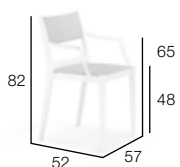

Armchair

Armlehnstuhl
Silla con brazos
Poltrona pranzo
Fauteuil repas
Armstoel
5,7 kg 0,24 m³

Frame: chalk
Seat: light gray
Backrest: light gray
Armrest: chalk

275,- €
403101526

Cover
Husse
Funda
Housse
Housse
Hoes

135,- €
56400001000

A protective cover is available for this item. | Für dieses Möbel ist eine schützende Husse erhältlich. | Existe la opción de una funda protectora para este mueble. | Per questi arredi è disponibile una cover di protezione. | Pour ces meubles, une housse de protection est disponible. | Voor deze meubelen is er een cover ter bescherming beschikbaar.

This item is stackable. | Das Möbel ist stapelbar. | Este mueble es apilable. | Articolo impilabile. | Cette pièce est empilable. | Dit meubel is stapelbaar.