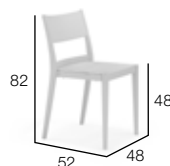

Sidechair

Esststuhl
Silla de comedor
Sedia pranzo
Chaise repas
Stoel
5,3 kg 0,2 m³

Frame: light gray
Seat: light gray
Backrest: light gray

220,- €
402003526

Cover
Husse
Funda
Housse
Housse
Hoes

135,- €
56400003000