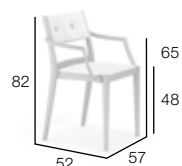

Armchair

Armlehnstuhl
Silla con brazos
Poltrona pranzo
Fauteuil repas
Armstoel
6,4 kg 0,24 m³

Frame: light gray
Seat: satin taupe
Backrest: satin taupe
Armrest: polypropylene, color light gray

450,- €
402101793

Cover
Husse
Funda
Housse
Housse
Hoes

135,- €
56400001000