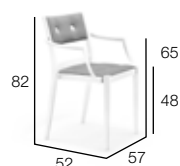

Armchair

Armlehnstuhl
Silla con brazos
Poltrona pranzo
Fauteuil repas
Armstoel
6,4 kg 0,24 m³

Frame: chalk
Seat: satin anthracite
Backrest: satin anthracite
Armrest: polypropylene, color chalk

450,- €
403101794

Cover
Husse
Funda
Housse
Housse
Hoes

135,- €
56400001000