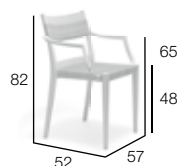

Armchair

Armlehnstuhl
Silla con brazos
Poltrona pranzo
Fauteuil repas
Armstoel
4,8 kg 0,24 m³

Frame: terracotta
Seat: fiber, color stone
Backrest: fiber, color stone and terracotta
Armrest: polypropylene, color terracotta

Cover
Husse
Funda
Housse
Housse
Hoes

340,- €
401101515

135,- €
56400001000