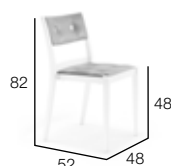

Sidechair

Esststuhl
Silla de comedor
Sedia pranzo
Chaise repas
Stoel
6,2 kg 0,2 m³

Frame: chalk
Seat: leather cliff
Backrest: leather cliff

Cover
Husse
Funda
Housse
Housse
Hoes

540,- €
403003405

135,- €
56400003000