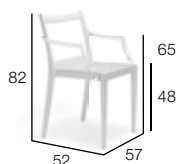

Armchair

Armlehnstuhl
Silla con brazos
Poltrona pranzo
Fauteuil repas
Armstoel
4,8 kg 0,24 m³

Frame: light gray
Seat: sea bent plywood
Backrest: polypropylene, color light gray
Armrest: aluminum

Cover
Husse
Funda
Housse
Housse
Hoes

415,- €
402211201

135,- €
56400001000

A protective cover is available for this item. | Für dieses Möbel ist eine schützende Husse erhältlich. | Existe la opción de una funda protectora para este mueble. | Per questi arredi è disponibile una cover di protezione. | Pour ces meubles, une housse de protection est disponible. | Voor deze meubelen is er een cover ter bescherming beschikbaar.

This item is stackable. | Das Möbel ist stapelbar. | Este mueble es apilable. | Articolo impilabile. | Cette pièce est empilable. | Dit meubel is stapelbaar.