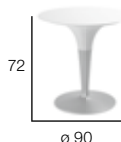

Color: terracotta / stone

Tabletop: porcelain stoneware, color white

Base: color anthracite

Cover

Husse

Funda

Housse

Housse

Hoes

140,- €

56400055000

Bistro table

Bistro Tisch

Mesa bistro

Tavolo bistro

Table bistro

Bistrotafel

ø 90 cm

33,1 kg 0,58 m³

915,- €

403055000