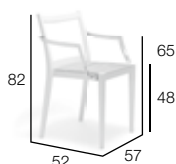

Armchair

Armlehnstuhl
Silla con brazos
Poltrona pranzo
Fauteuil repas
Armstoel
4,8 kg 0,24 m³

Frame: chalk
Seat: sea bent plywood
Backrest: polypropylene, color chalk
Armrest: aluminum

Cover
Husse
Funda
Housse
Housse
Hoes

415,- €
403211201

135,- €
56400001000

A protective cover is available for this item. | Für dieses Möbel ist eine schützende Husse erhältlich. | Existe la opción de una funda protectora para este mueble. | Per questi arredi è disponibile una cover di protezione. | Pour ces meubles, une housse de protection est disponible. | Voor deze meubelen is er een cover ter bescherming beschikbaar.

This item is stackable. | Das Möbel ist stapelbar. | Este mueble es apilable. | Articolo impilabile. | Cette pièce est empilable. | Dit meubel is stapelbaar.