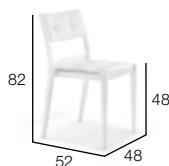

### Sidechair

Esststuhl  
Silla de comedor  
Sedia pranzo  
Chaise repas  
Stoel  
6,2 kg 0,2 m<sup>3</sup>

Frame: chalk  
Seat: satin white  
Backrest: satin white

**395,- €**  
403003790

Cover  
Husse  
Funda  
Housse  
Housse  
Hoes