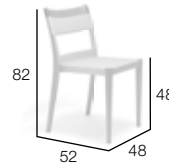

Sidechair

Esststuhl
Silla de comedor
Sedia pranzo
Chaise repas
Stoel
4,2 kg 0,2 m³

Frame: light gray
Seat: fiber, color platinum
Backrest: fiber, color platinum and titanium

Cover
Husse
Funda
Housse
Housse
Hoes

285,- €
402003519

135,- €
56400003000