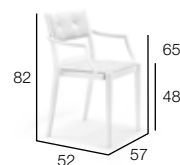

Armchair

Armlehnstuhl
Silla con brazos
Poltrona pranzo
Fauteuil repas
Armstoel
6,4 kg 0,24 m³

Frame: chalk
Seat: satin taupe
Backrest: satin taupe
Armrest: polypropylene, color chalk

450,- €
403101793

Cover
Husse
Funda
Housse
Housse
Hoes

135,- €
56400001000

A protective cover is available for this item. | Für dieses Möbel ist eine schützende Husse erhältlich. | Existe la opción de una funda protectora para este mueble. | Per questi arredi è disponibile una cover di protezione. | Pour ces meubles, une housse de protection est disponible. | Voor deze meubelen is er een cover ter bescherming beschikbaar.

Please do not stack this item. | Dieses Möbelstück bitte nicht stapeln. | Por favor, no apile este mueble. | Articolo non impilabile. | Prière de ne pas empiler cette pièce. | Gelieve dit meubel niet op elkaar te stapelen.