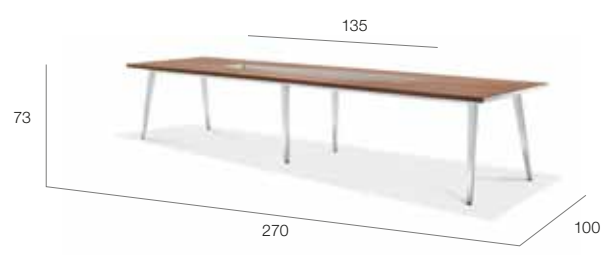

The bistro tables are available in different versions, colors and size options.

# PLAY DINING

**Dining table**  
**100 x 100 cm**  
 32 kg  
 0,73 m<sup>3</sup>  
 400075202

**Dining table**  
**100 x 200 cm**  
 48 kg  
 1,46 m<sup>3</sup>  
 400065202

**Dining table incl. Icecooler**  
**100 x 270 cm**  
 69,4 kg  
 1,97 m<sup>3</sup>  
 400069202

**Dining table**  
**80 x 160 cm**  
 36 kg  
 0,93 m<sup>3</sup>  
 400063202

**Dining table**  
**100 x 270 cm**  
 60,5 kg  
 1,97 m<sup>3</sup>  
 400067202

**Dining table incl. Icecooler**  
**100 x 400 cm**  
 99,8 kg  
 2,92 m<sup>3</sup>  
 400073202