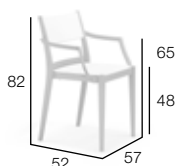

Armchair

Armlehnstuhl
Silla con brazos
Poltrona pranzo
Fauteuil repas
Armstoel
5,7 kg 0,24 m³

Frame: light gray
Seat: chalk
Backrest: chalk
Armrest: light gray

275,- €
402101083

Cover
Husse
Funda
Housse
Housse
Hoes

135,- €
56400001000