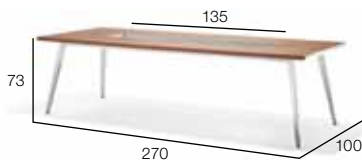

PLAY DINING TABLES

Dining table incl. Icecooler

Esstisch inkl. Icecooler
Mesa comedor incl. Icecooler
Tavolo pranzo Icecooler incl.
Table Icecooler incl.
Ettafel met Icecooler
69,4 kg 1,97 m³
100 x 270 cm
4.545,- €
400069202

Tabletop: Bamboo powder compound
Table legs: Aluminum
Icecooler: Stainless steel

Cover
Husse
Funda
Housse
Housse
Hoes

265,- €

56400067000

Dining table incl. Icecooler

Esstisch inkl. Icecooler
Mesa comedor incl. Icecooler
Tavolo pranzo Icecooler incl.
Table Icecooler incl.
Ettafel met Icecooler
99,8 kg 2,92 m³
100 x 400 cm
6.320,- €
400073202