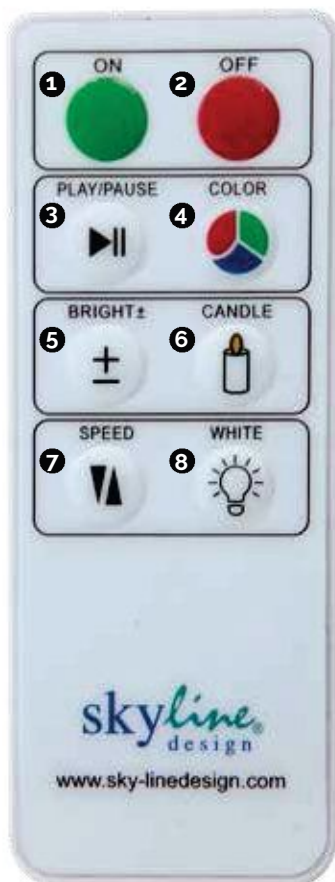

ECO-FRIENDLY

REMOTE CONTROLLED

Беспроводные LED- светильники от Skyline Design идеальны для использования как внутри помещения, так и снаружи.

Уникальные материалы и конструкция светильников делает их 100% водонепроницаемыми и электробезопасными.

- 1- ВКЛЮЧИТЬ
- 2- ВЫКЛЮЧИТЬ
- 3- СТАРТ / СТОП
- 4- ИЗМЕНЕНИЕ ЦВЕТОВ
- 5- БОЛЬШЕ/МЕНЬШЕ ЯРКОСТИ
- 6- РЕЖИМ СВЕЧИ
- 7- СКОРОСТЬ ЦВЕТОВ
- 8- БЕЛЫЙ РЕЖИМ
- 9- ОСНОВАНИЕ ЛАМПЫ
- 10- ОСНОВАНИЕ ДЛЯ ЗАРЯДКИ